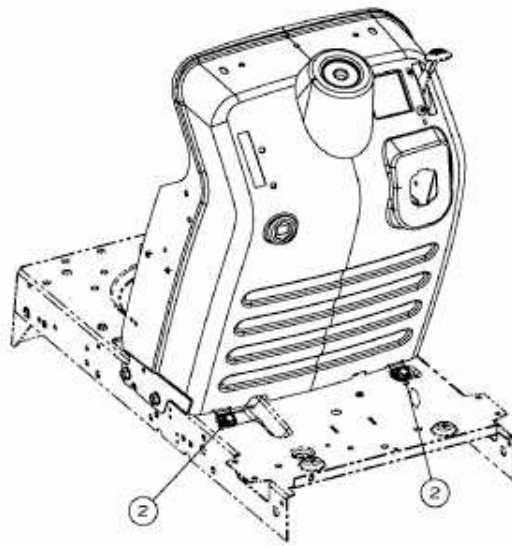

PLATINUM SD 25/107 H > 13AI793G686 (2010) > ARMATURENBRETT

E3-02734D-01