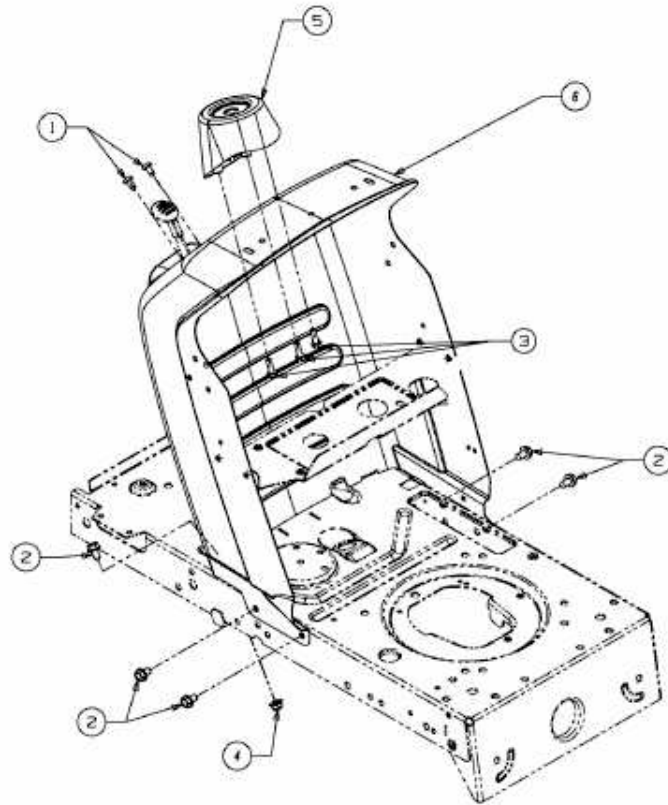

PLATINUM SD 25/107 H > 13AI793G686 (2010) > ARMATURENBRETT

E3-02734D-01