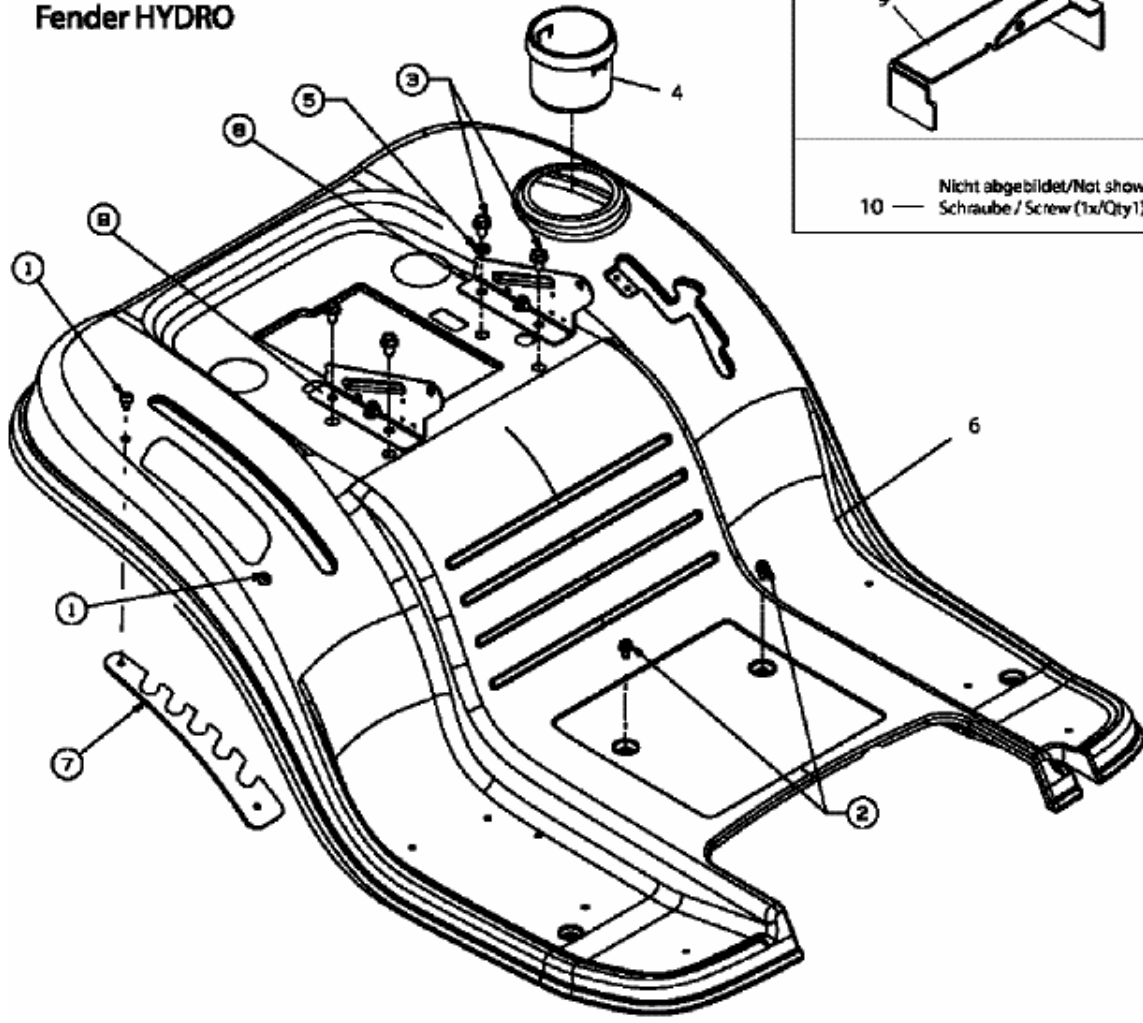

PLATINUM SD 25/107 H > 13AI793G686 (2007) > SITZWANNE

Sitzwanne HYDRO
Fender HYDRO

E3-02726A-01