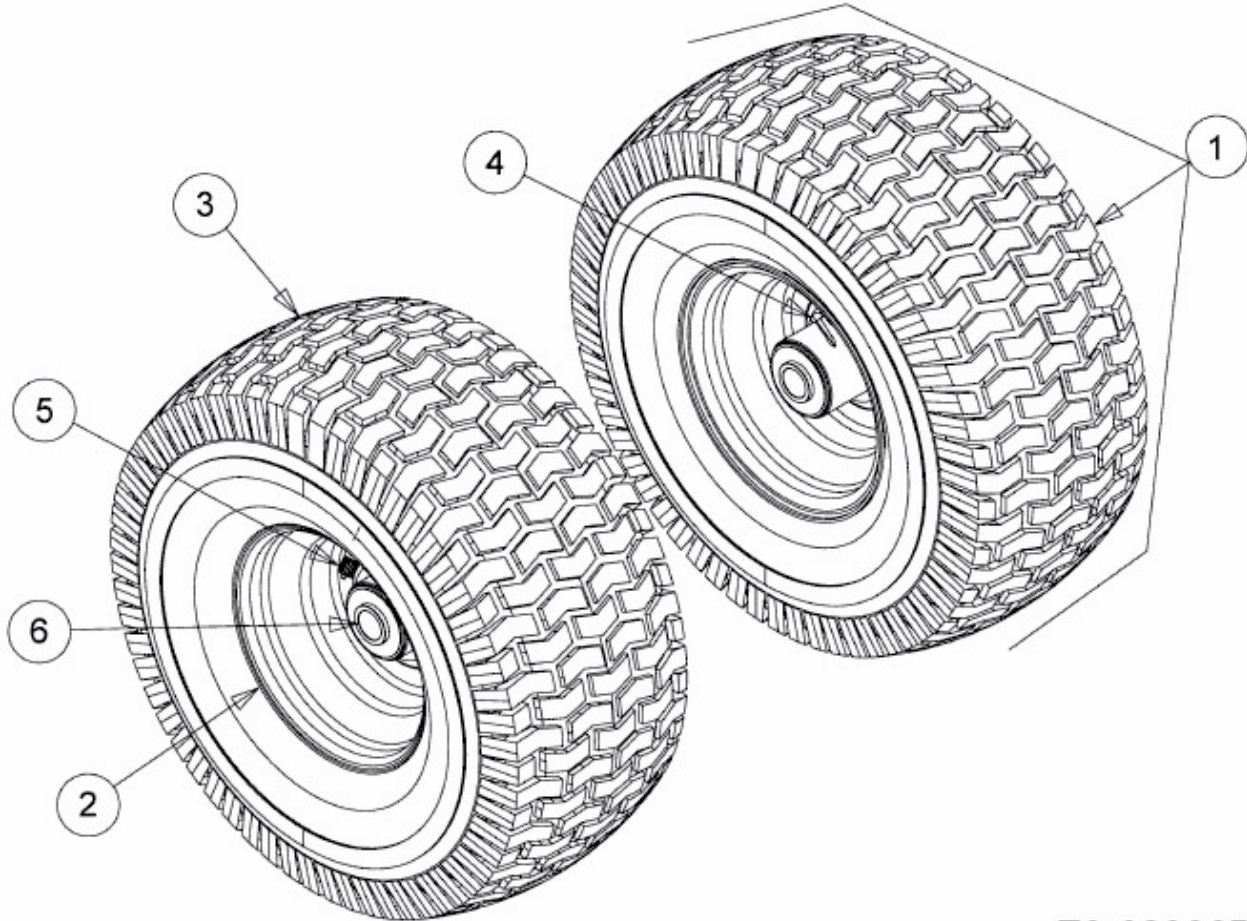

DLX 107 SHLK > 13AI616G690 (2007) > RÄDER VORNE 15X6

E3-02086B-01