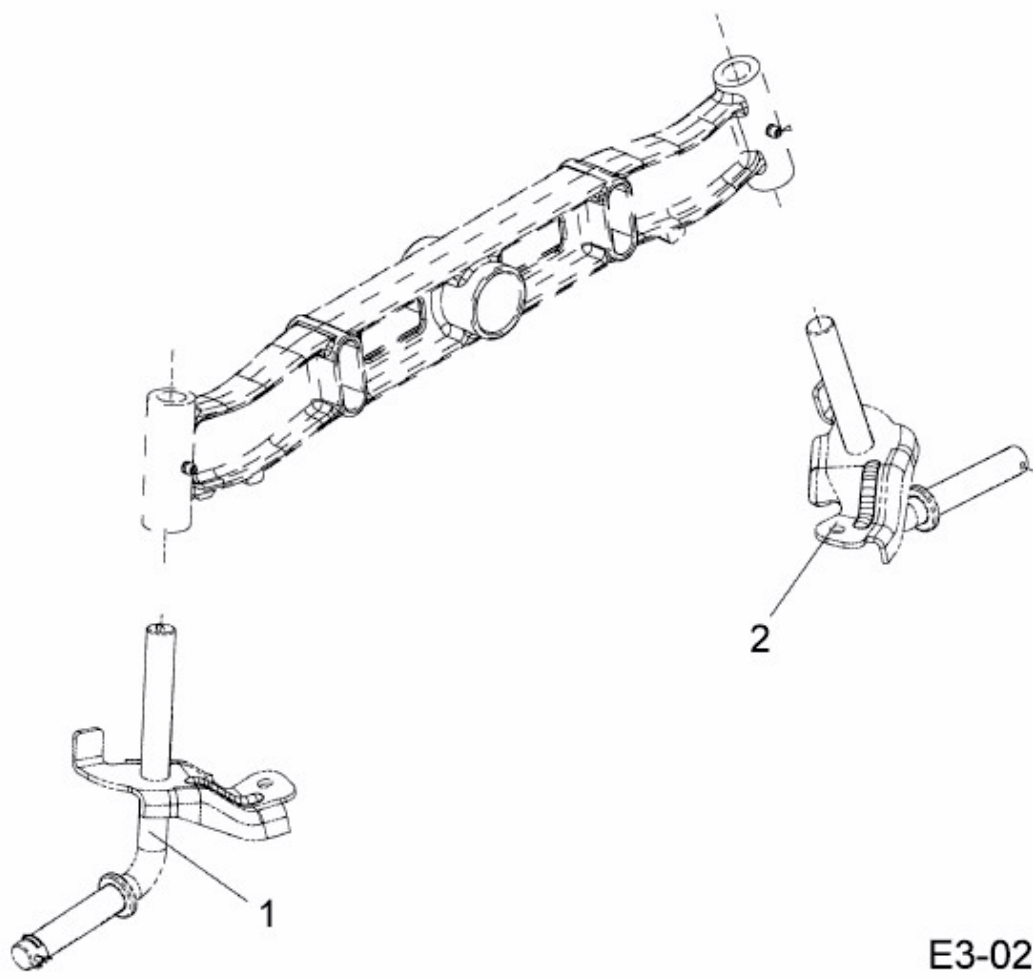

DLX 107 SHLK > 13AI616G690 (2007) > ACHSSCHENKEL

E3-02901A-01