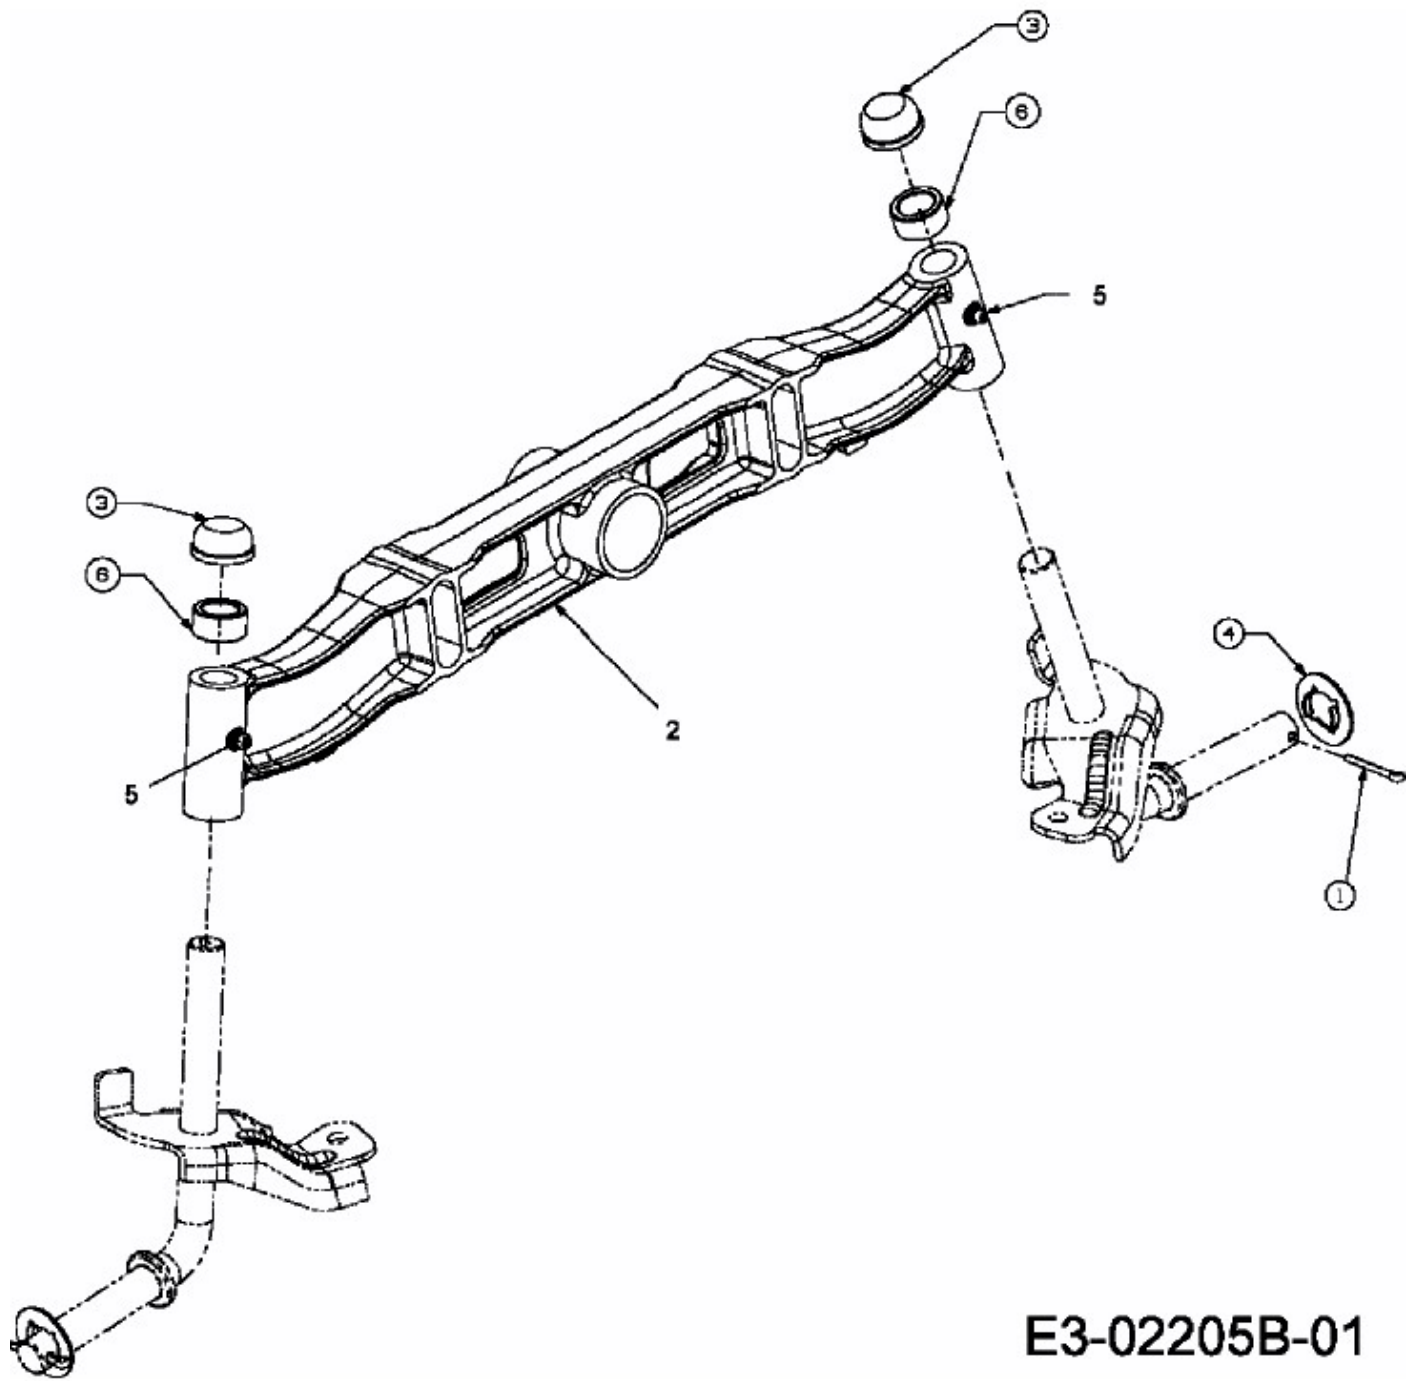

DLX 107 SHLK > 13AI616G690 (2007) > VORDERACHSE

E3-02205B-01