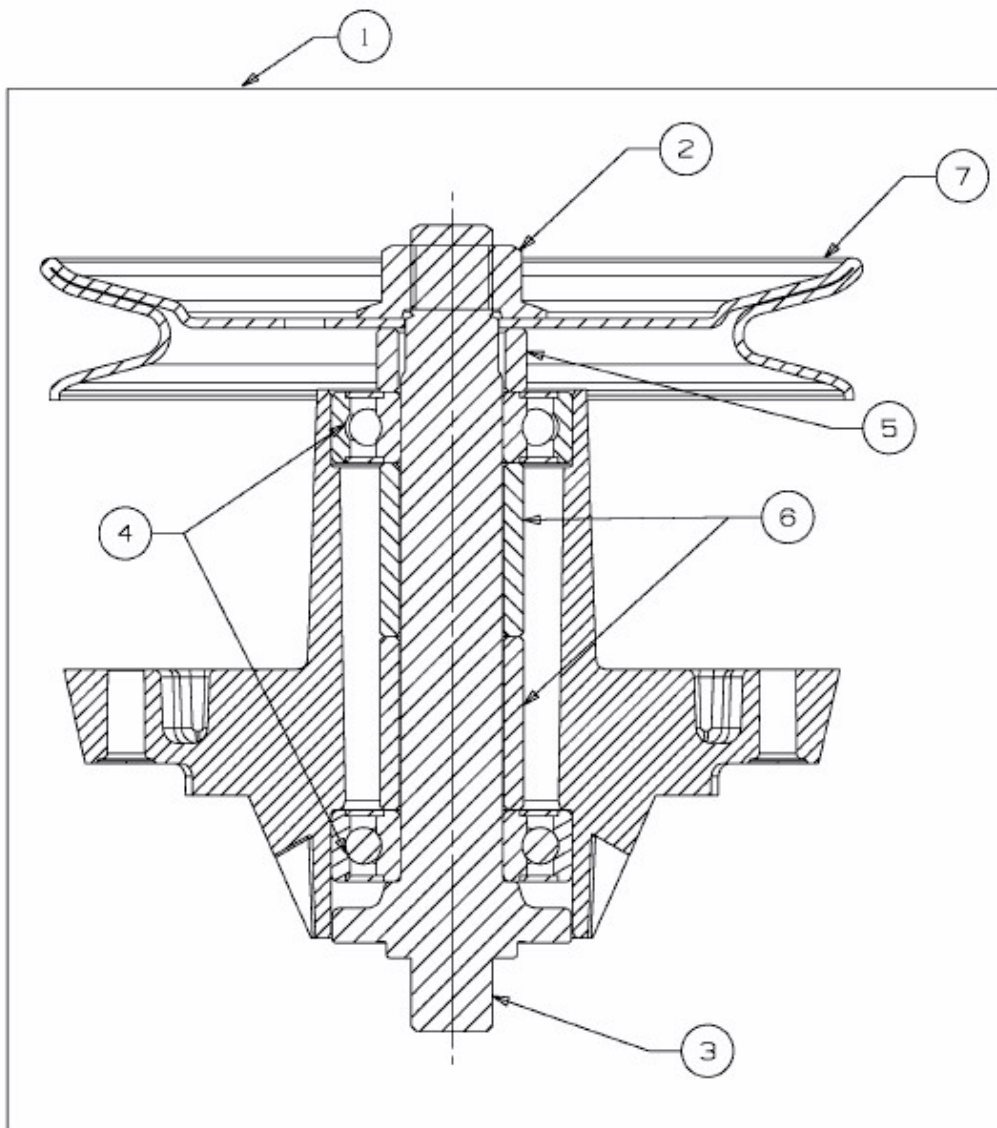

DLX 107 SHLK > 13AI616G690 (2007) > MESSERSPINDEL 618-04456

E3-04394A-01