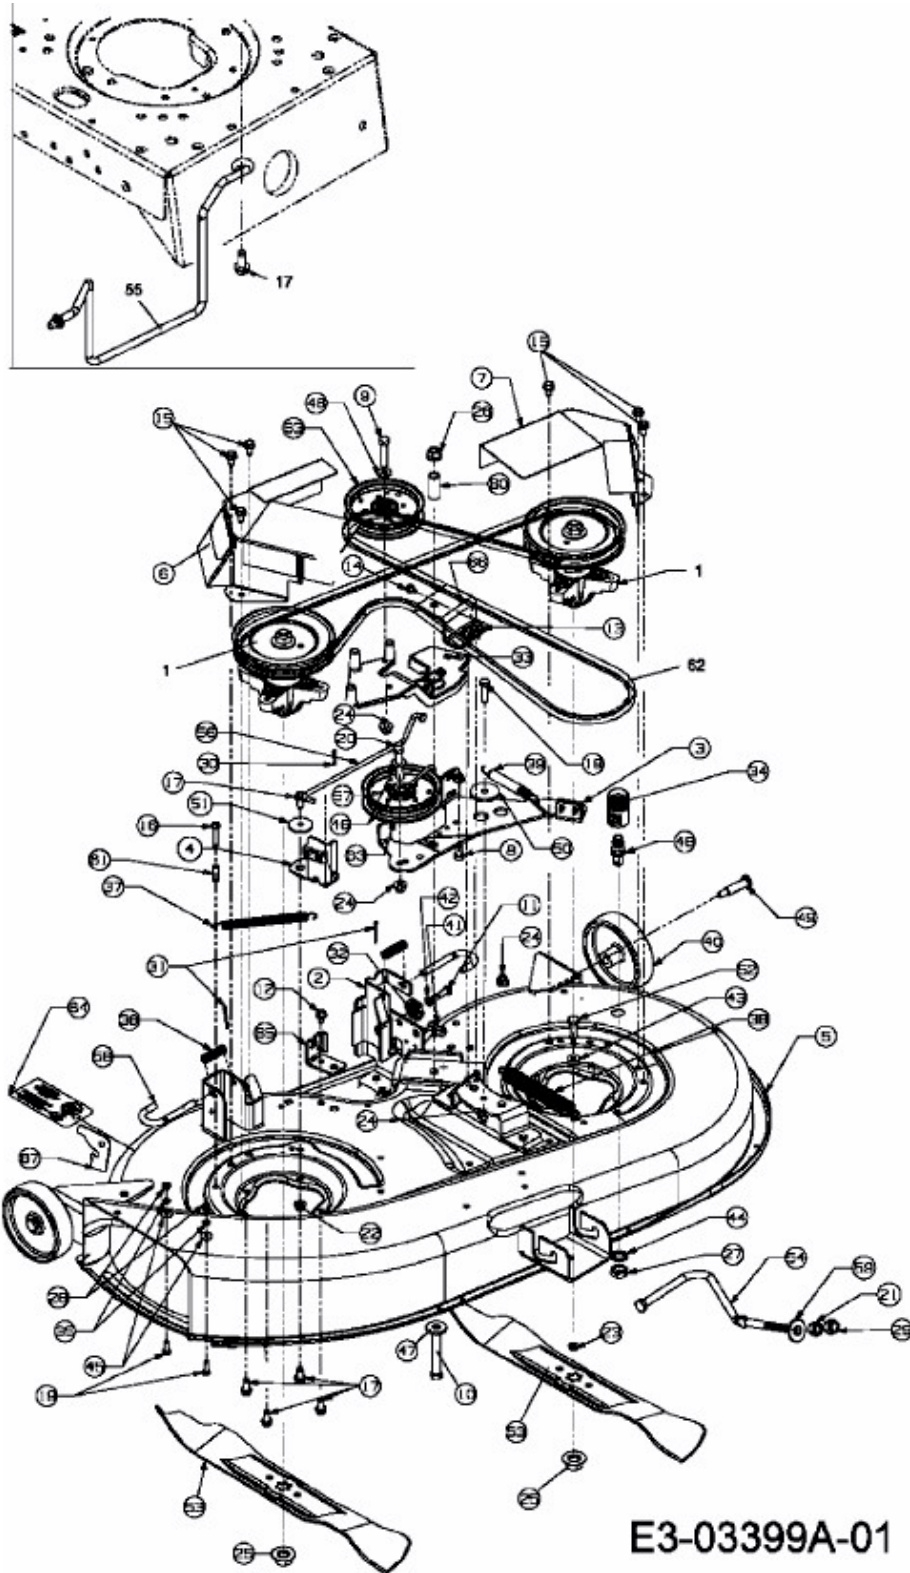

DLX 107 SHLK > 13AI616G690 (2007) > MÄHWERK G (42"/107CM) BIS 01.11.2006

E3-03399A-01