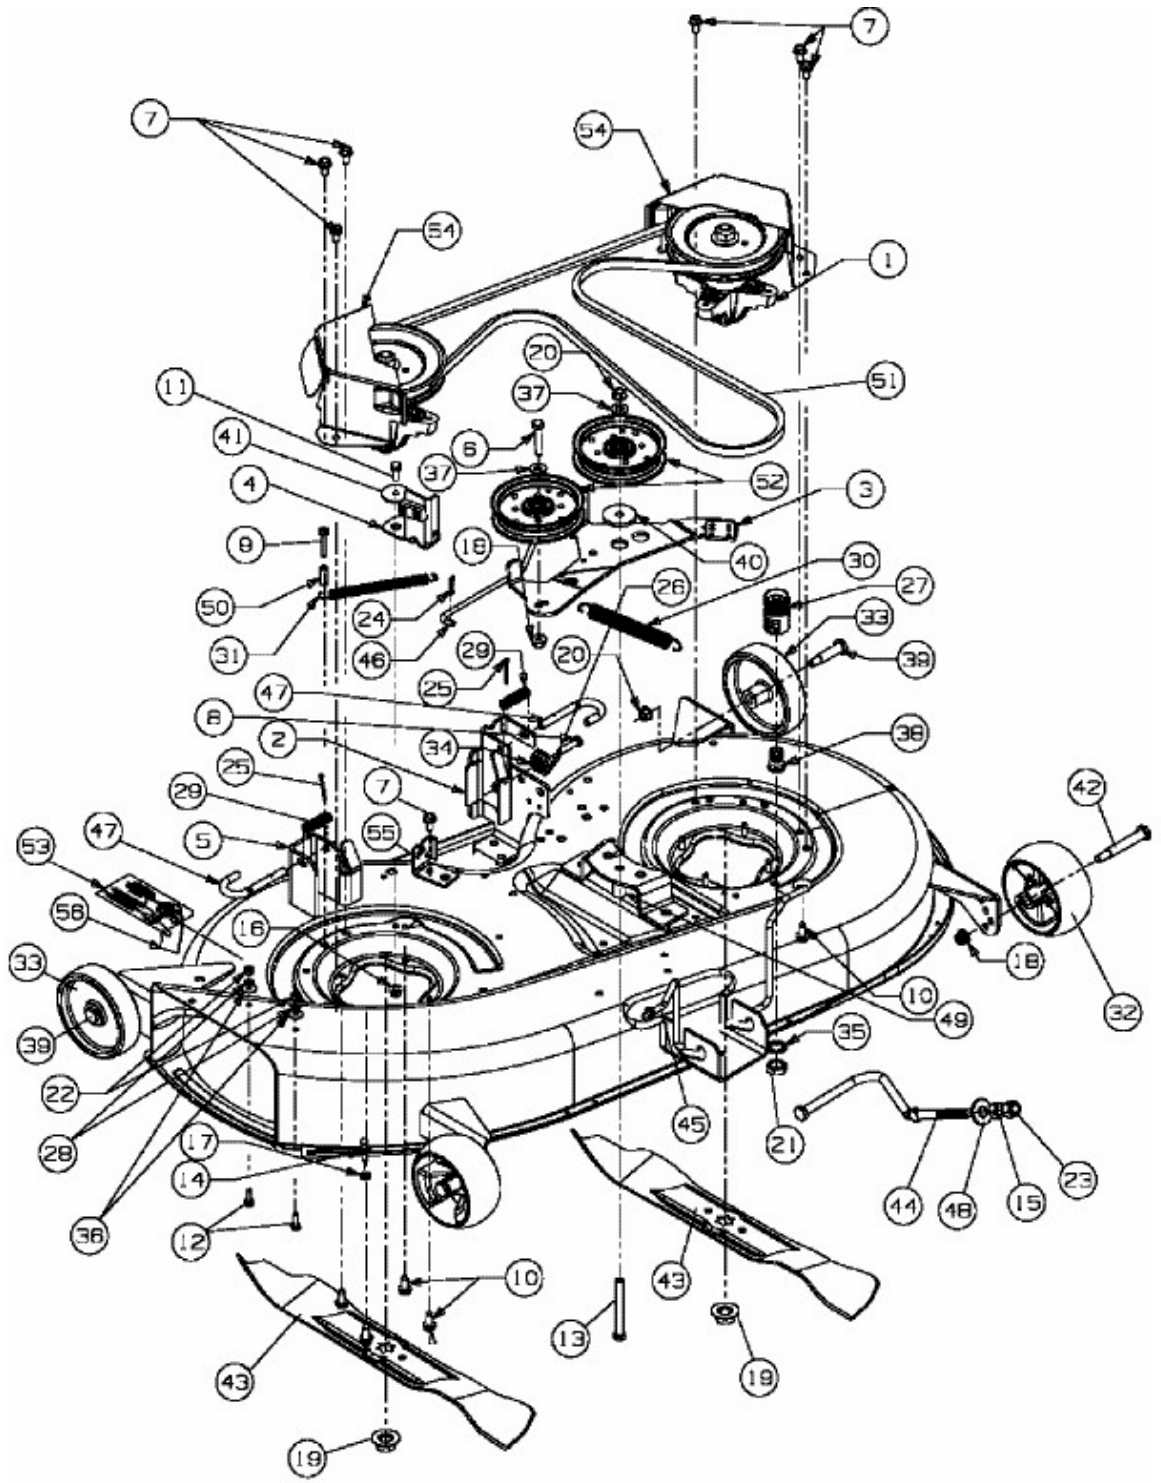

DLX 107 SHLK > 13AI616G690 (2007) > MÄHWERK G (42"/107CM)

E3-03500A-01