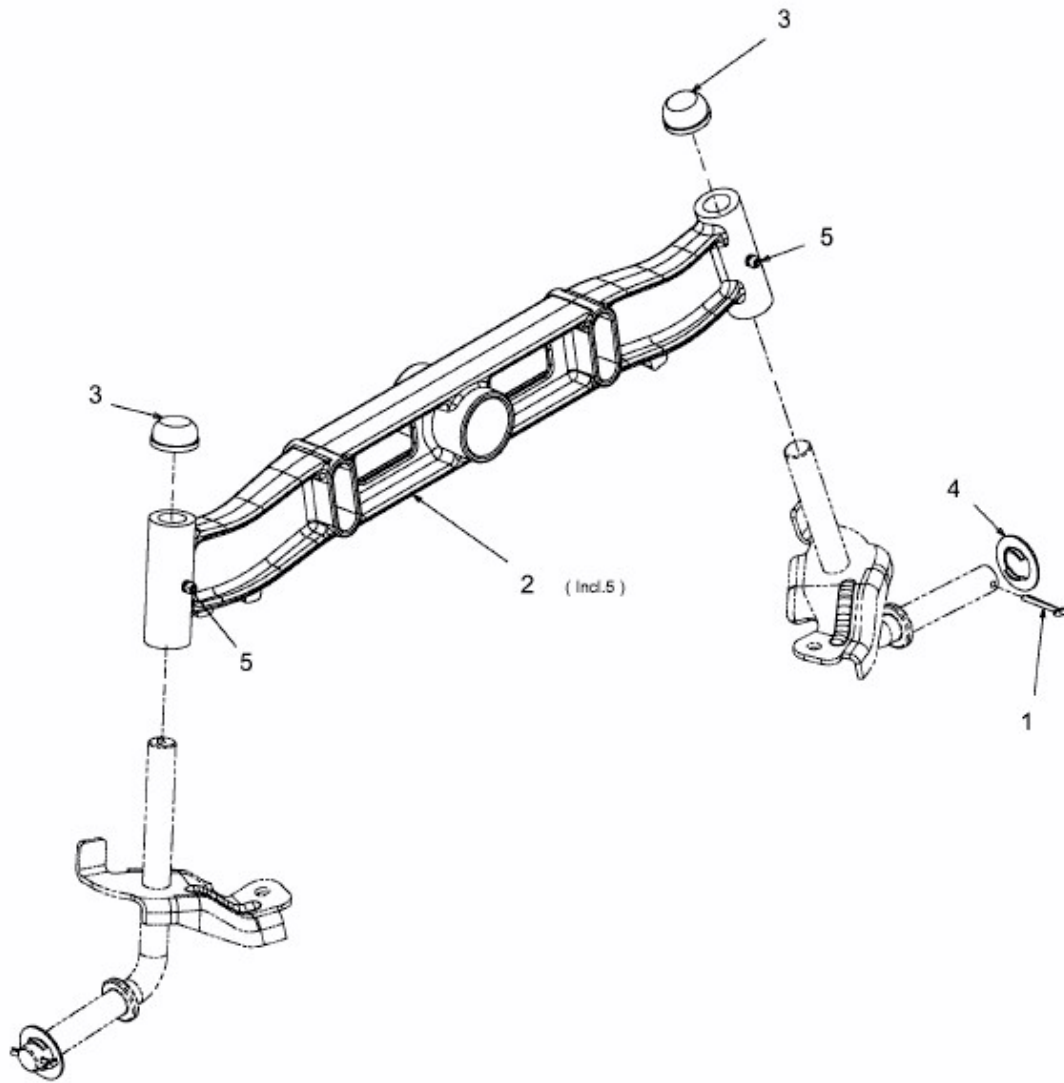

DLX 107 SALK > 13AI606G690 (2006) > VORDERACHSE

E3-02205A-01