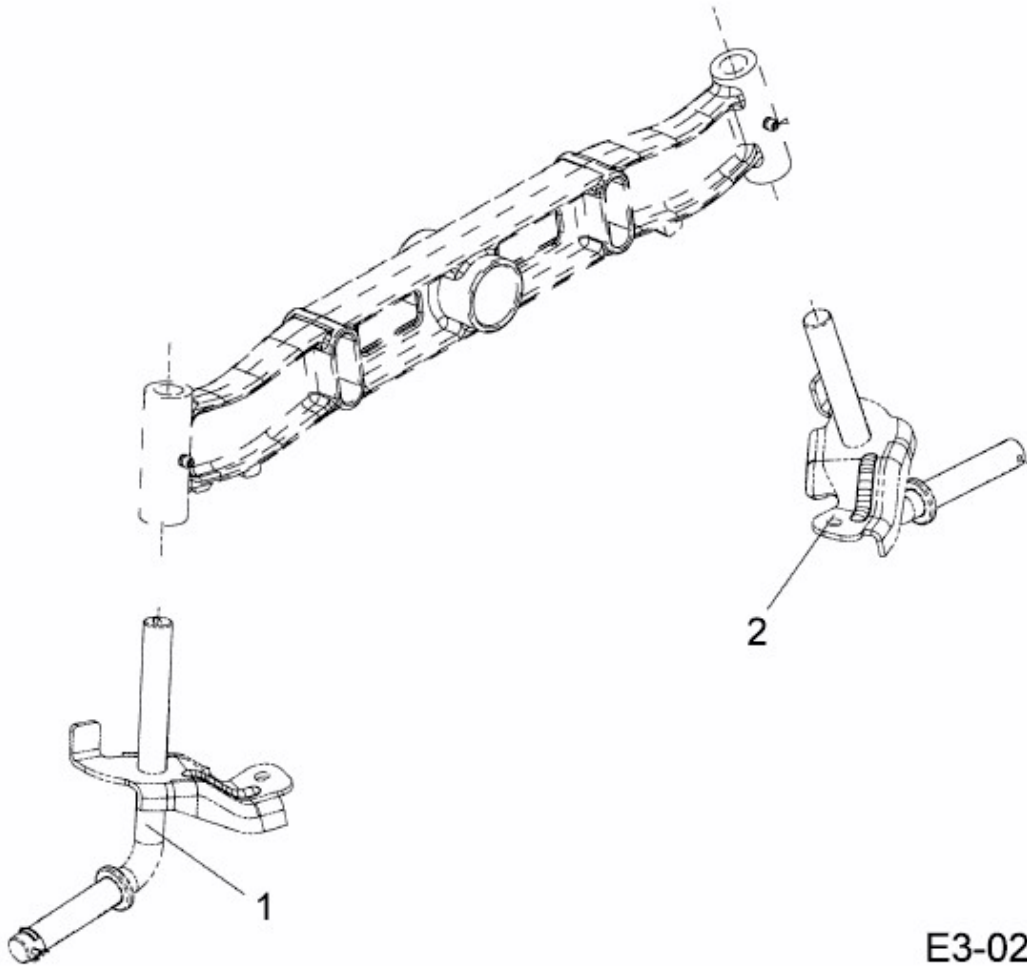

DLX 107 SALK > 13AI606G690 (2006) > ACHSSCHENKEL

E3-02901A-01