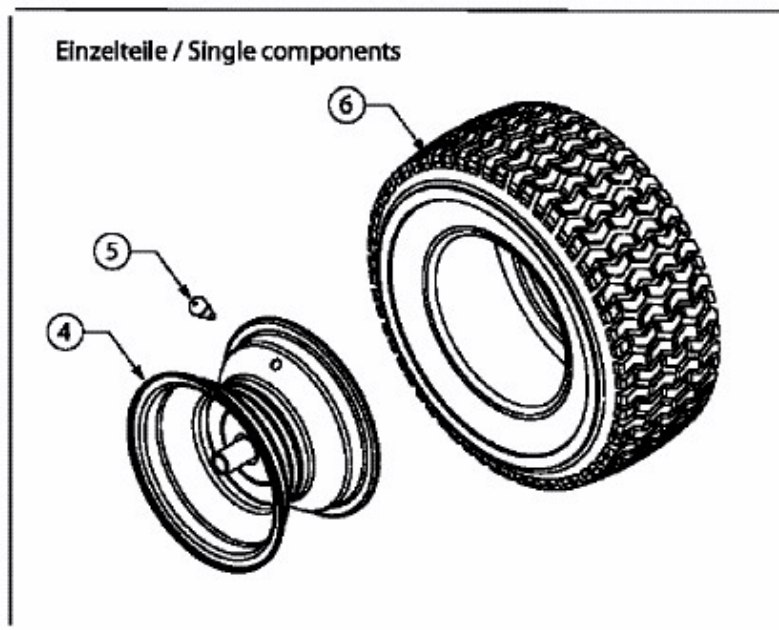

DLX 107 SALK > 13AI606G690 (2004) > RÄDER HINTEN 20X8

E3-02204A-01