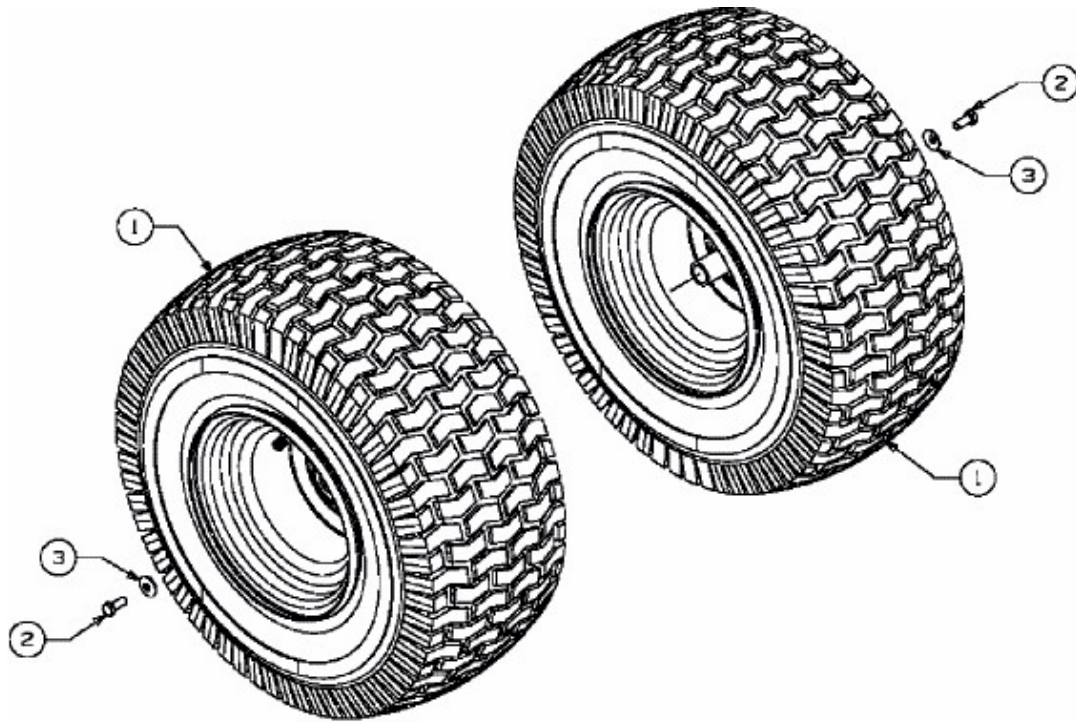

DLX 107 SALK > 13AI606G690 (2004) > RÄDER HINTEN 20X8

E3-02204A-01