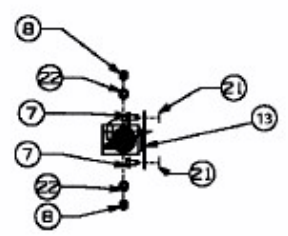

DLX 107 SALK > 13AI606G690 (2004) > ELEKTROTEILE

- ② Kabelstrang Adapter KAWASAKI / Wire harness Adapt. KAWASAKI
- ③ Hauptkabelstrang / Main wire harness

E3-02255A-01