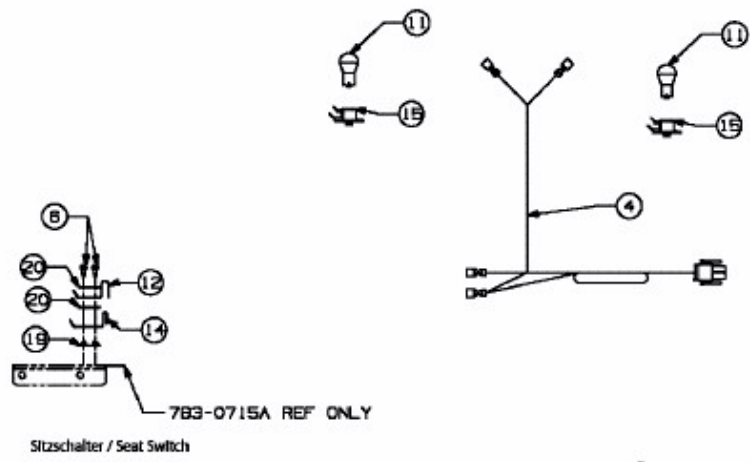

DLX 107 SALK > 13AI606G690 (2004) > ELEKTROTEILE

- ② Kabelstrang Adapter KAWASAKI / Wire harness Adapt. KAWASAKI
- ③ Hauptkabelstrang / Main wire harness

E3-02255A-01