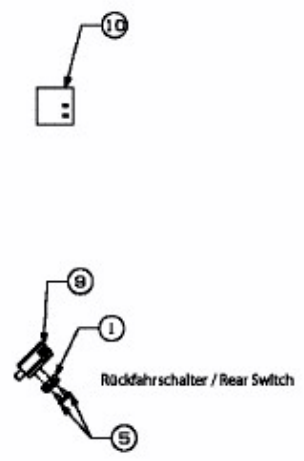

DLX 107 SALK > 13AI606G690 (2004) > ELEKTROTEILE

- ② Kabelstrang Adapter KAWASAKI / Wire harness Adapt. KAWASAKI
- ③ Hauptkabelstrang / Main wire harness

E3-02255A-01