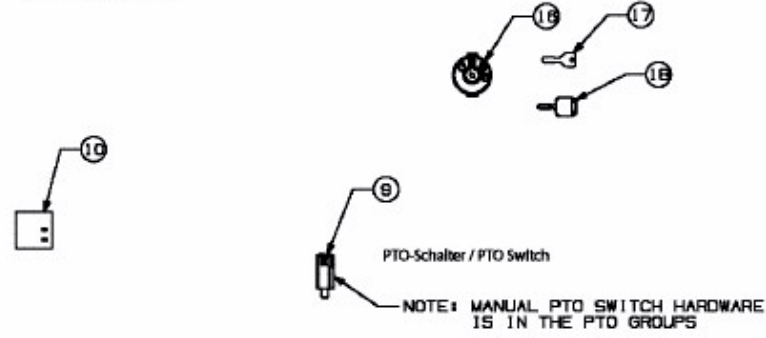

DLX 107 SALK > 13AI606G690 (2004) > ELEKTROTEILE

- ② Kabelstrang Adapter KAWASAKI / Wire harness Adapt. KAWASAKI
- ③ Hauptkabelstrang / Main wire harness

E3-02255A-01