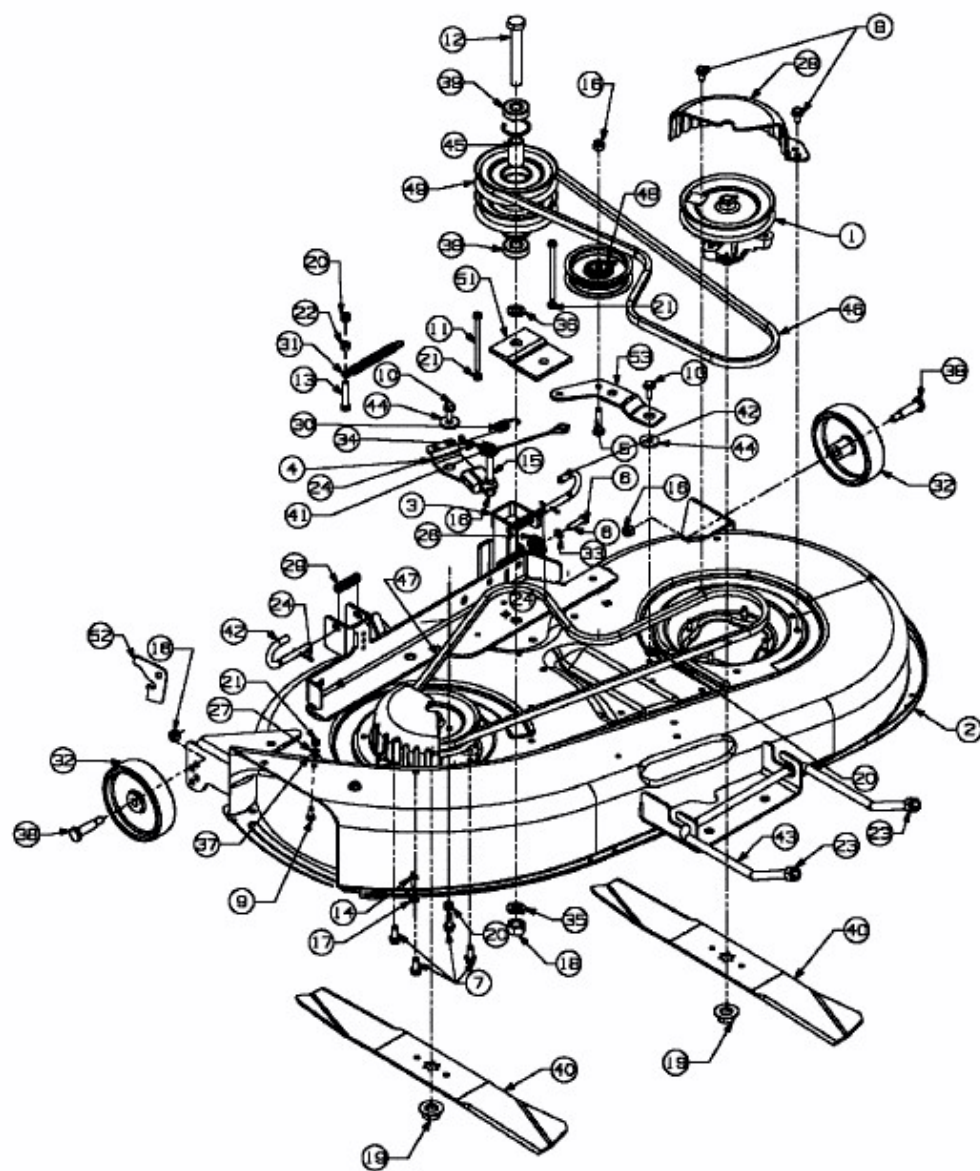

DLX 107 SALK > 13AI606G690 (2004) > MÄHWERK G (42"/107CM)

E3-02259A-01