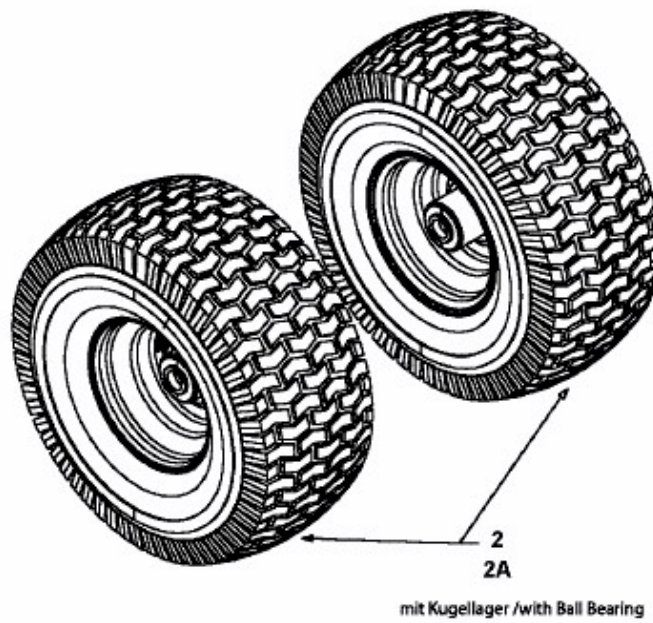

DLX 107 SALK > 13AI606G690 (2004) > RÄDER VORNE 15X6

E3-02242A-01