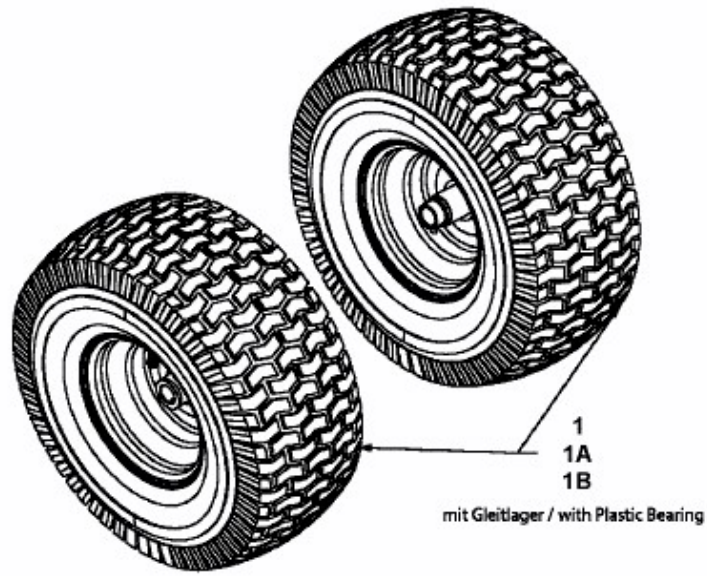

DLX 107 SALK > 13AI606G690 (2004) > RÄDER VORNE 15X6

E3-02242A-01