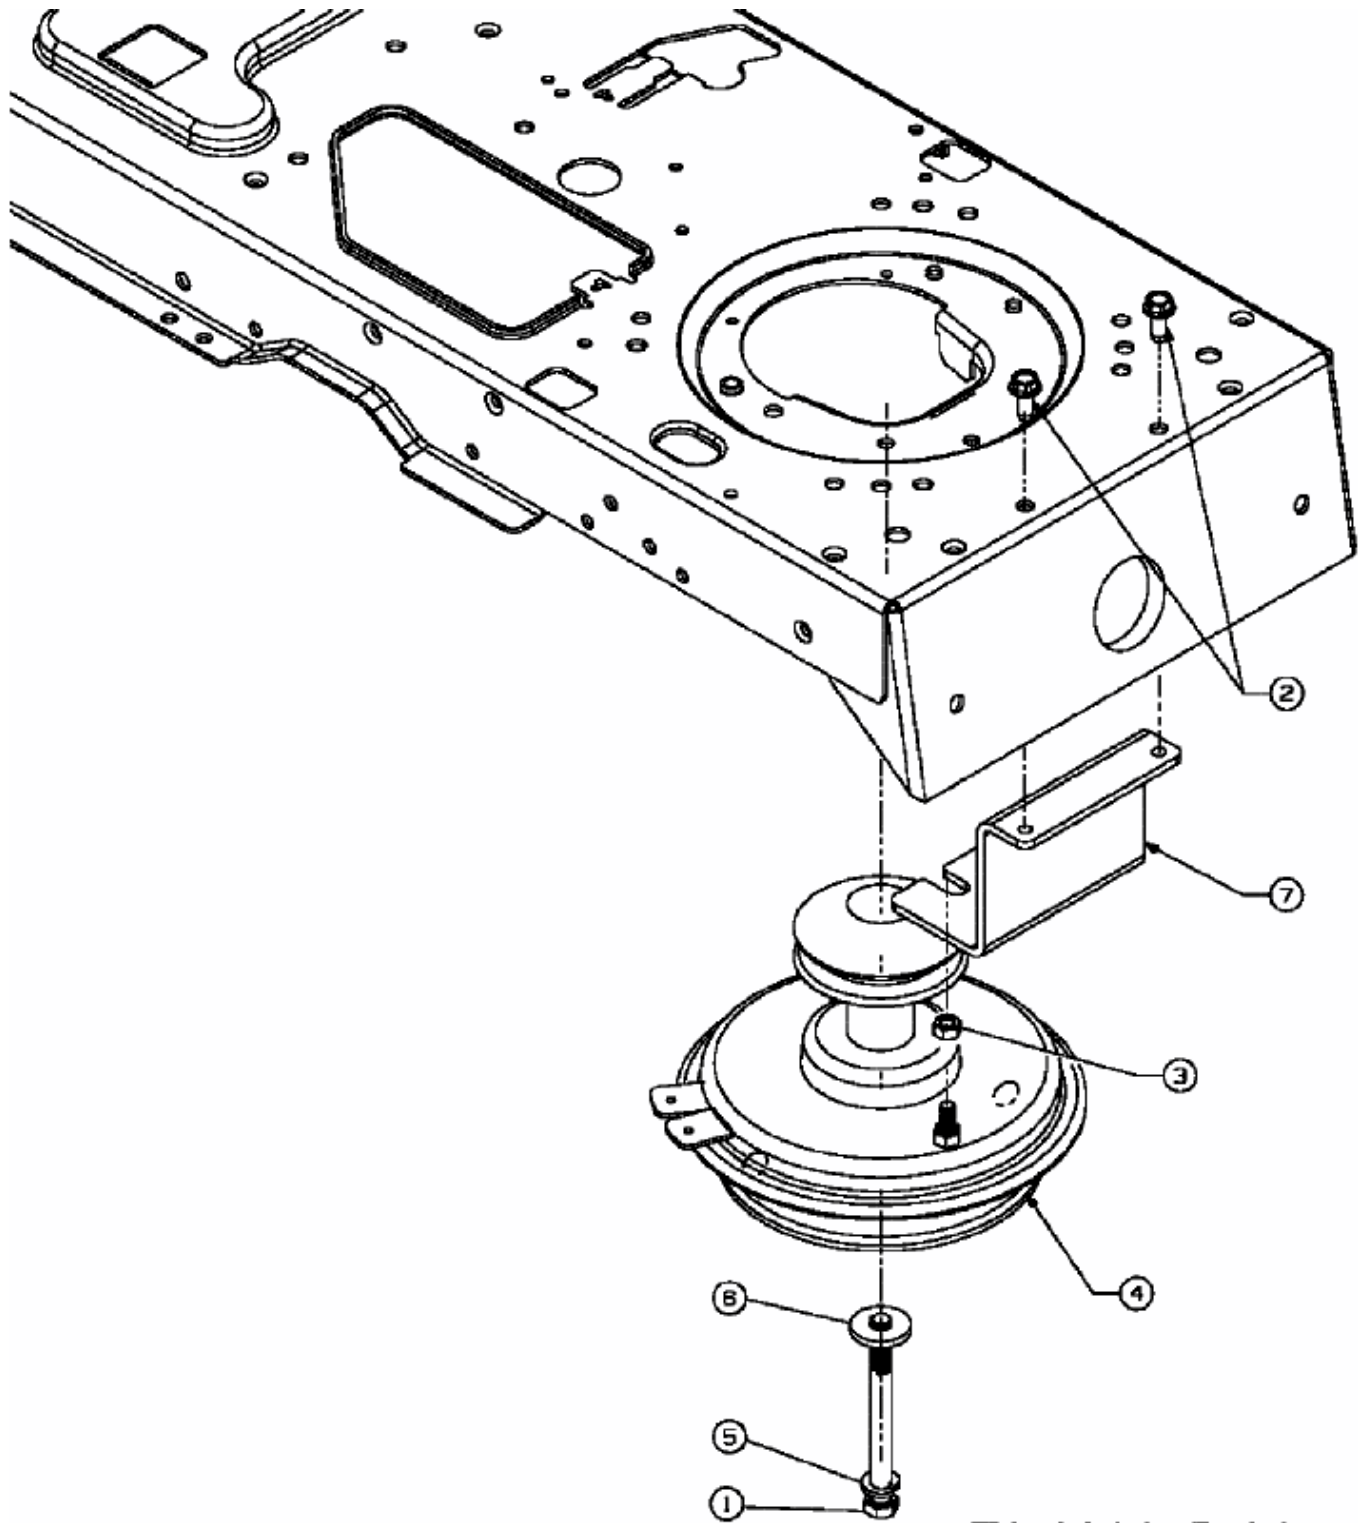

GLX 122 RHL-SK > 13AI51GJ490 (2009) > MOTORKEILRIEMENSCHLEIBE

E3-02064B-01