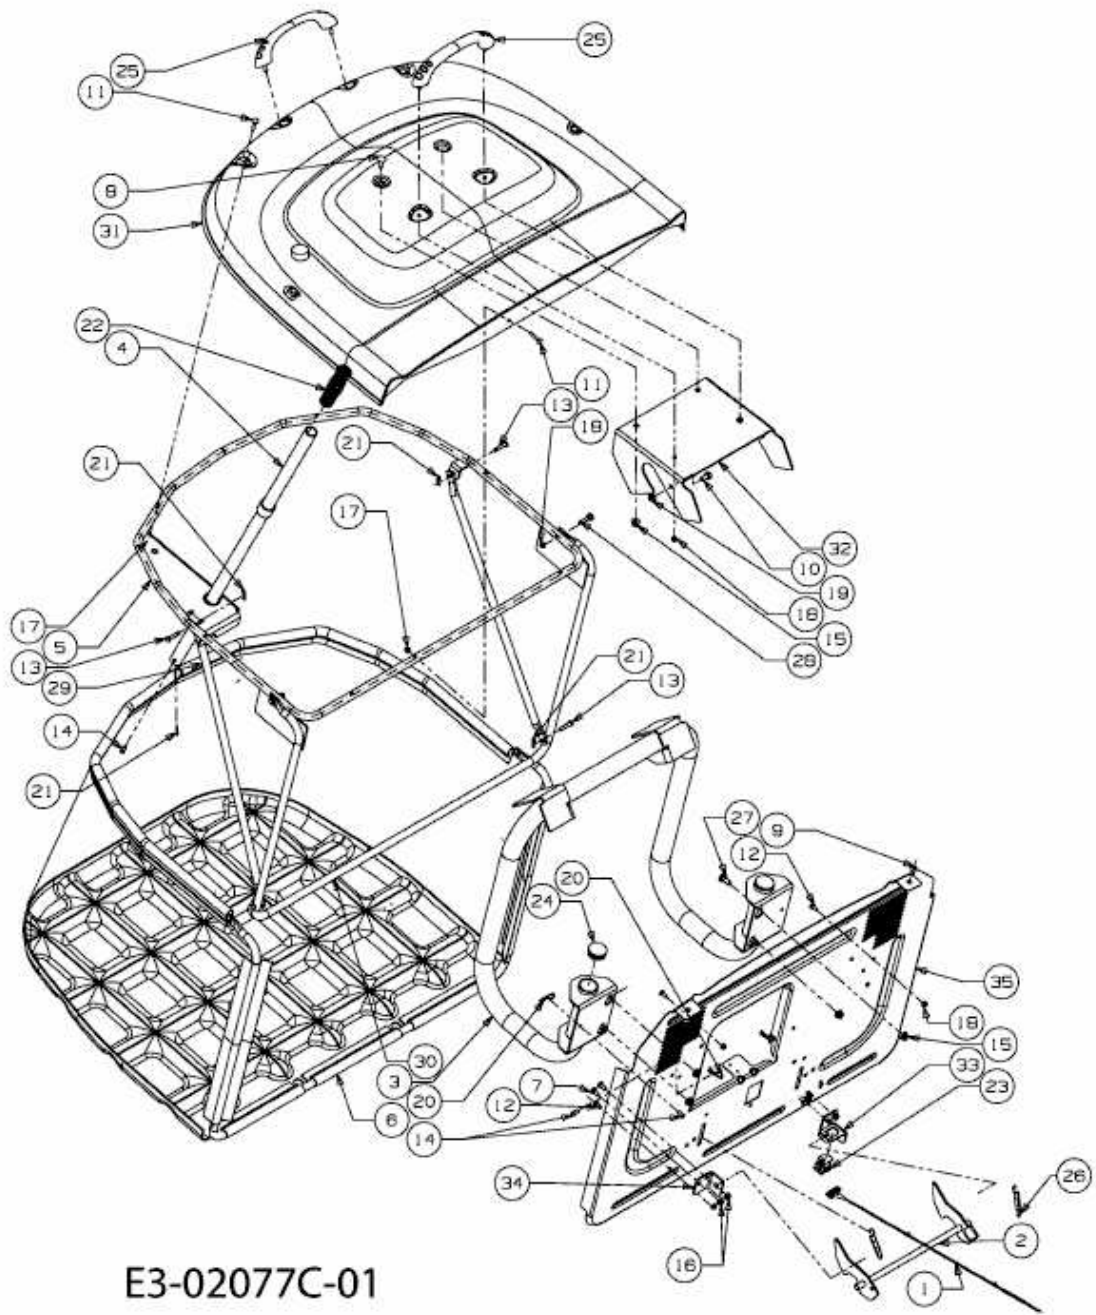

GLX 122 RHL-SK > 13AI51GJ490 (2009) > GRASFANGEINRICHTUNG

E3-02077C-01