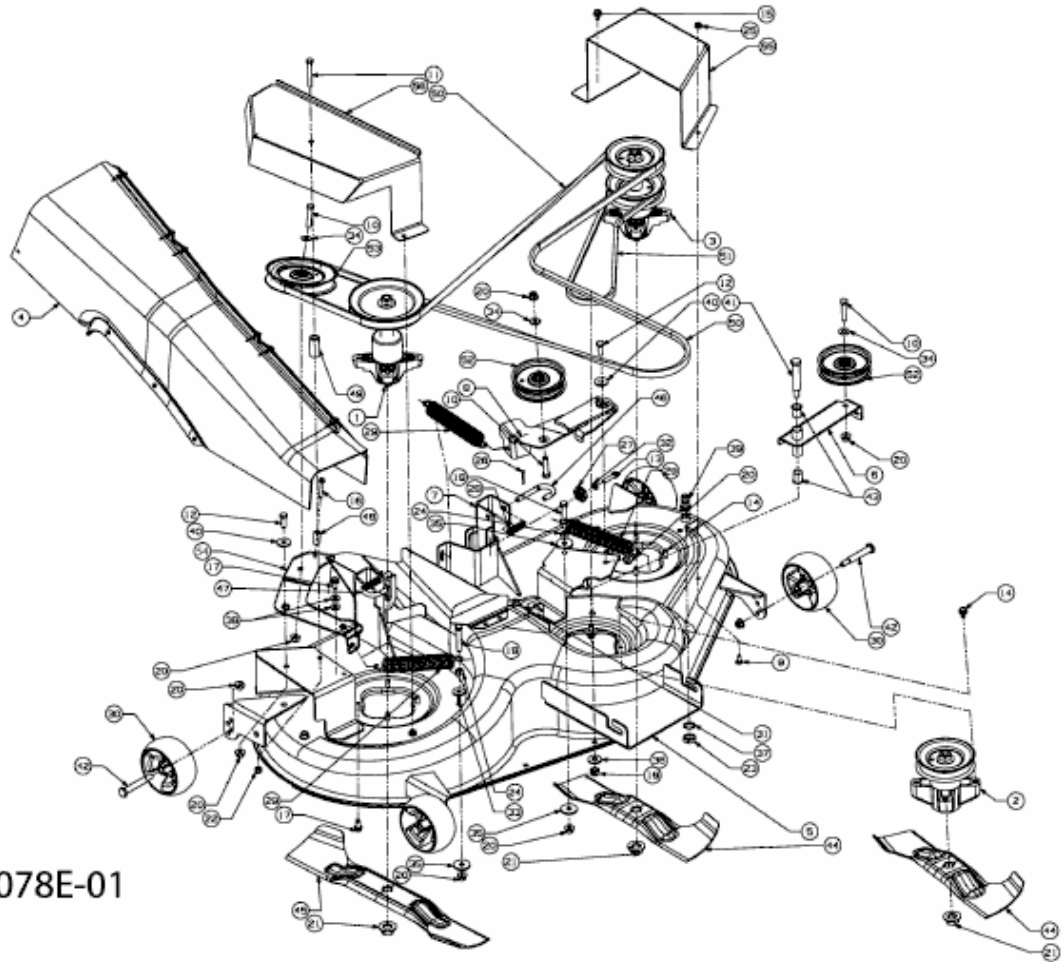

GLX 122 RHL-SK > 13AI51GJ490 (2009) > MÄHWERK J (48"/122CM)

E3-02078E-01