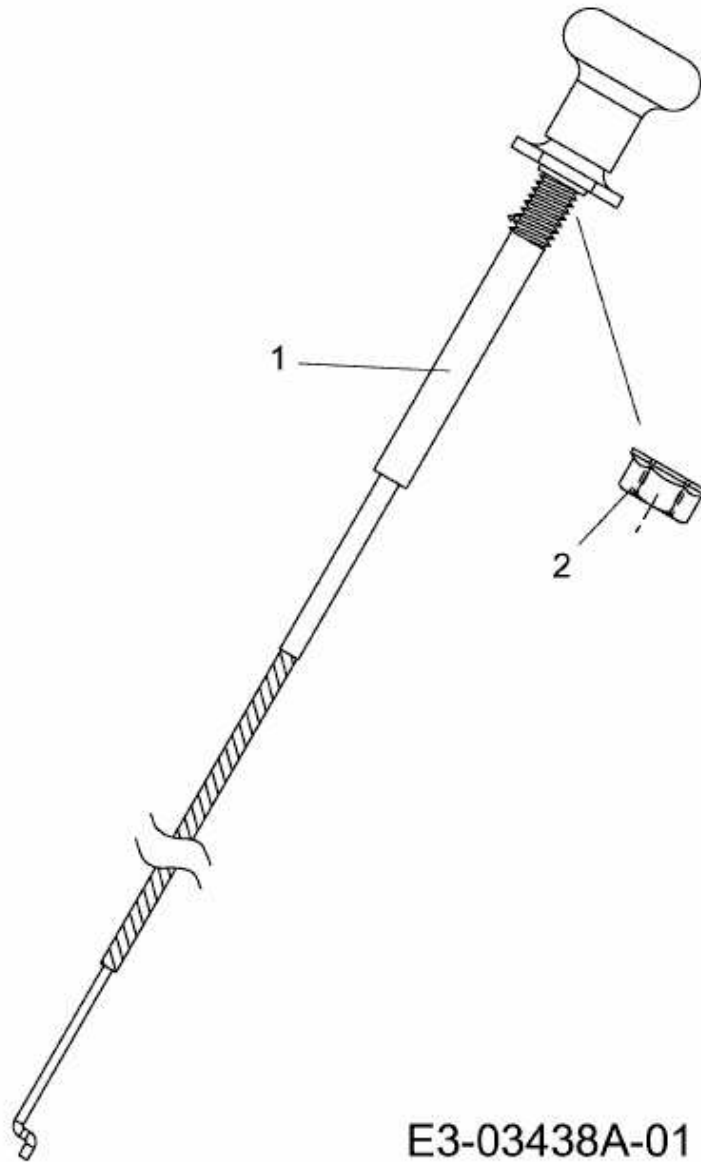

GLX 122 RHL-SK > 13AI516J690 (2008) > CHOKEZUG

E3-03438A-01