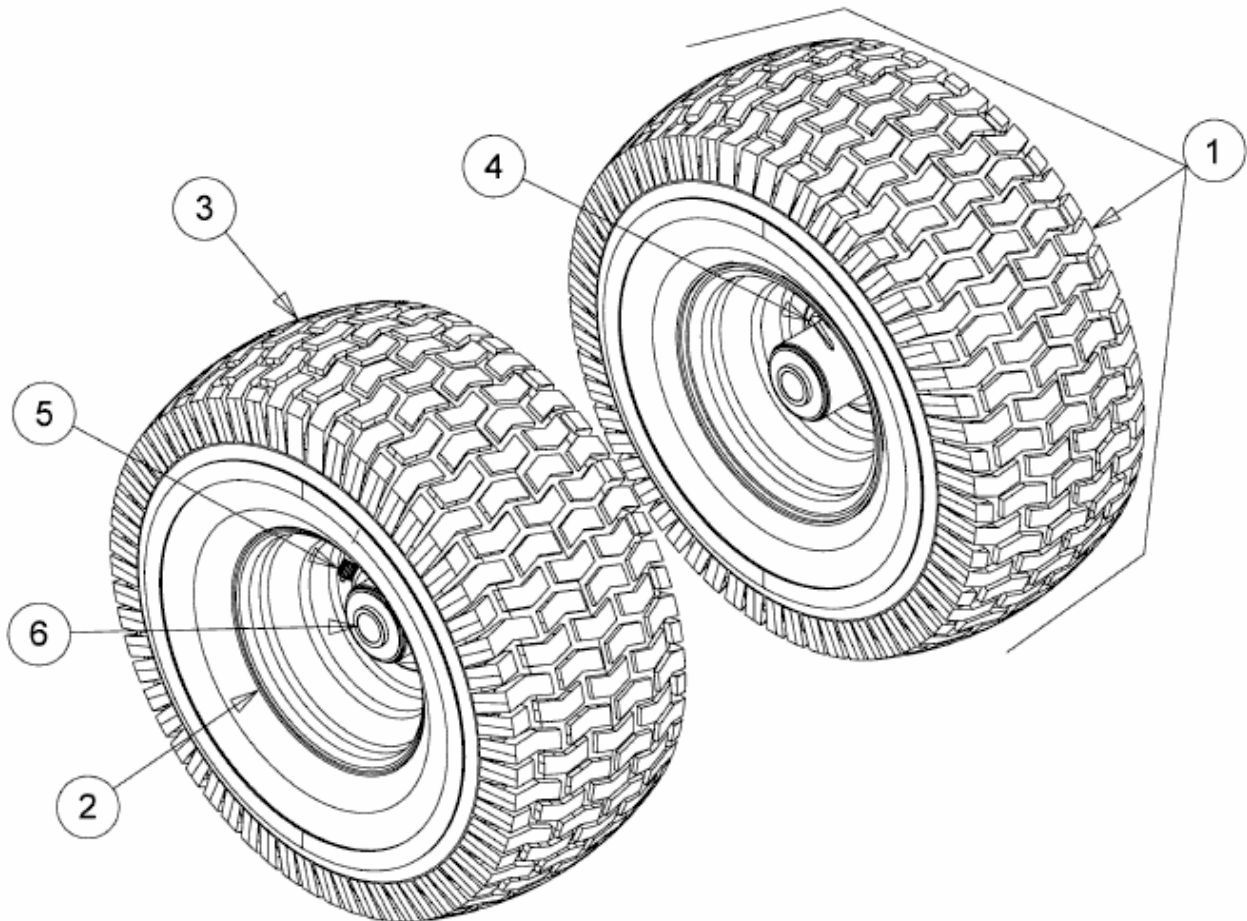

GLX 122 RHL-SK > 13AI516J690 (2008) > RÄDER VORNE 15X6

E3-02086B-01