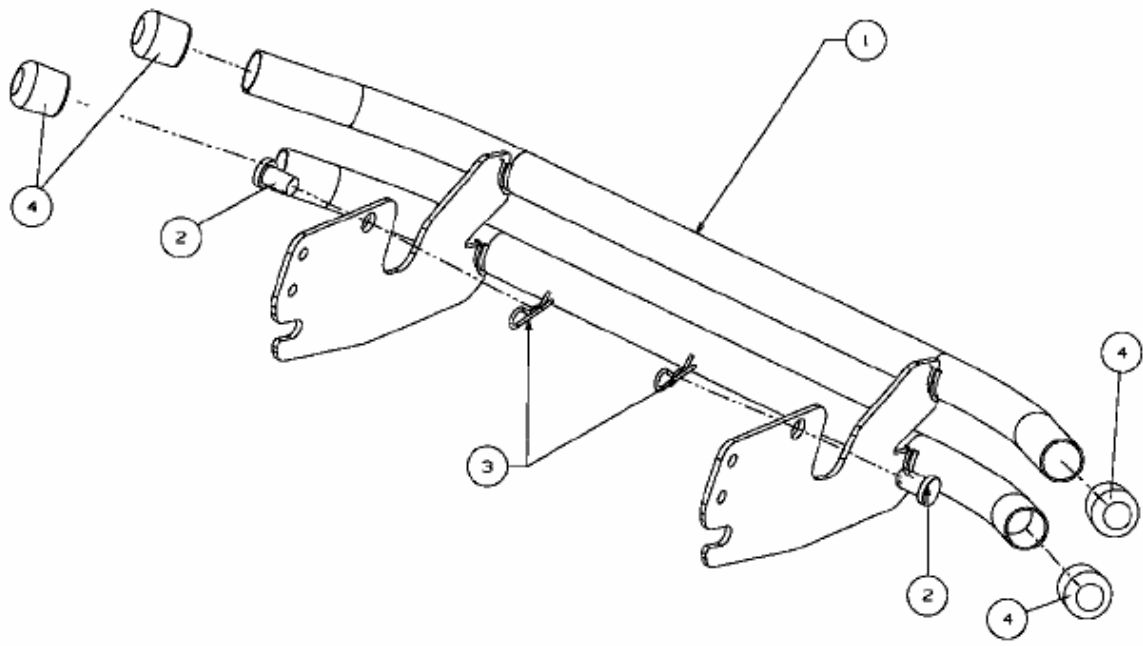

GLX 122 RHL-SK > 13AI516J690 (2008) > STOSSSTANGE

E3-03979A-01