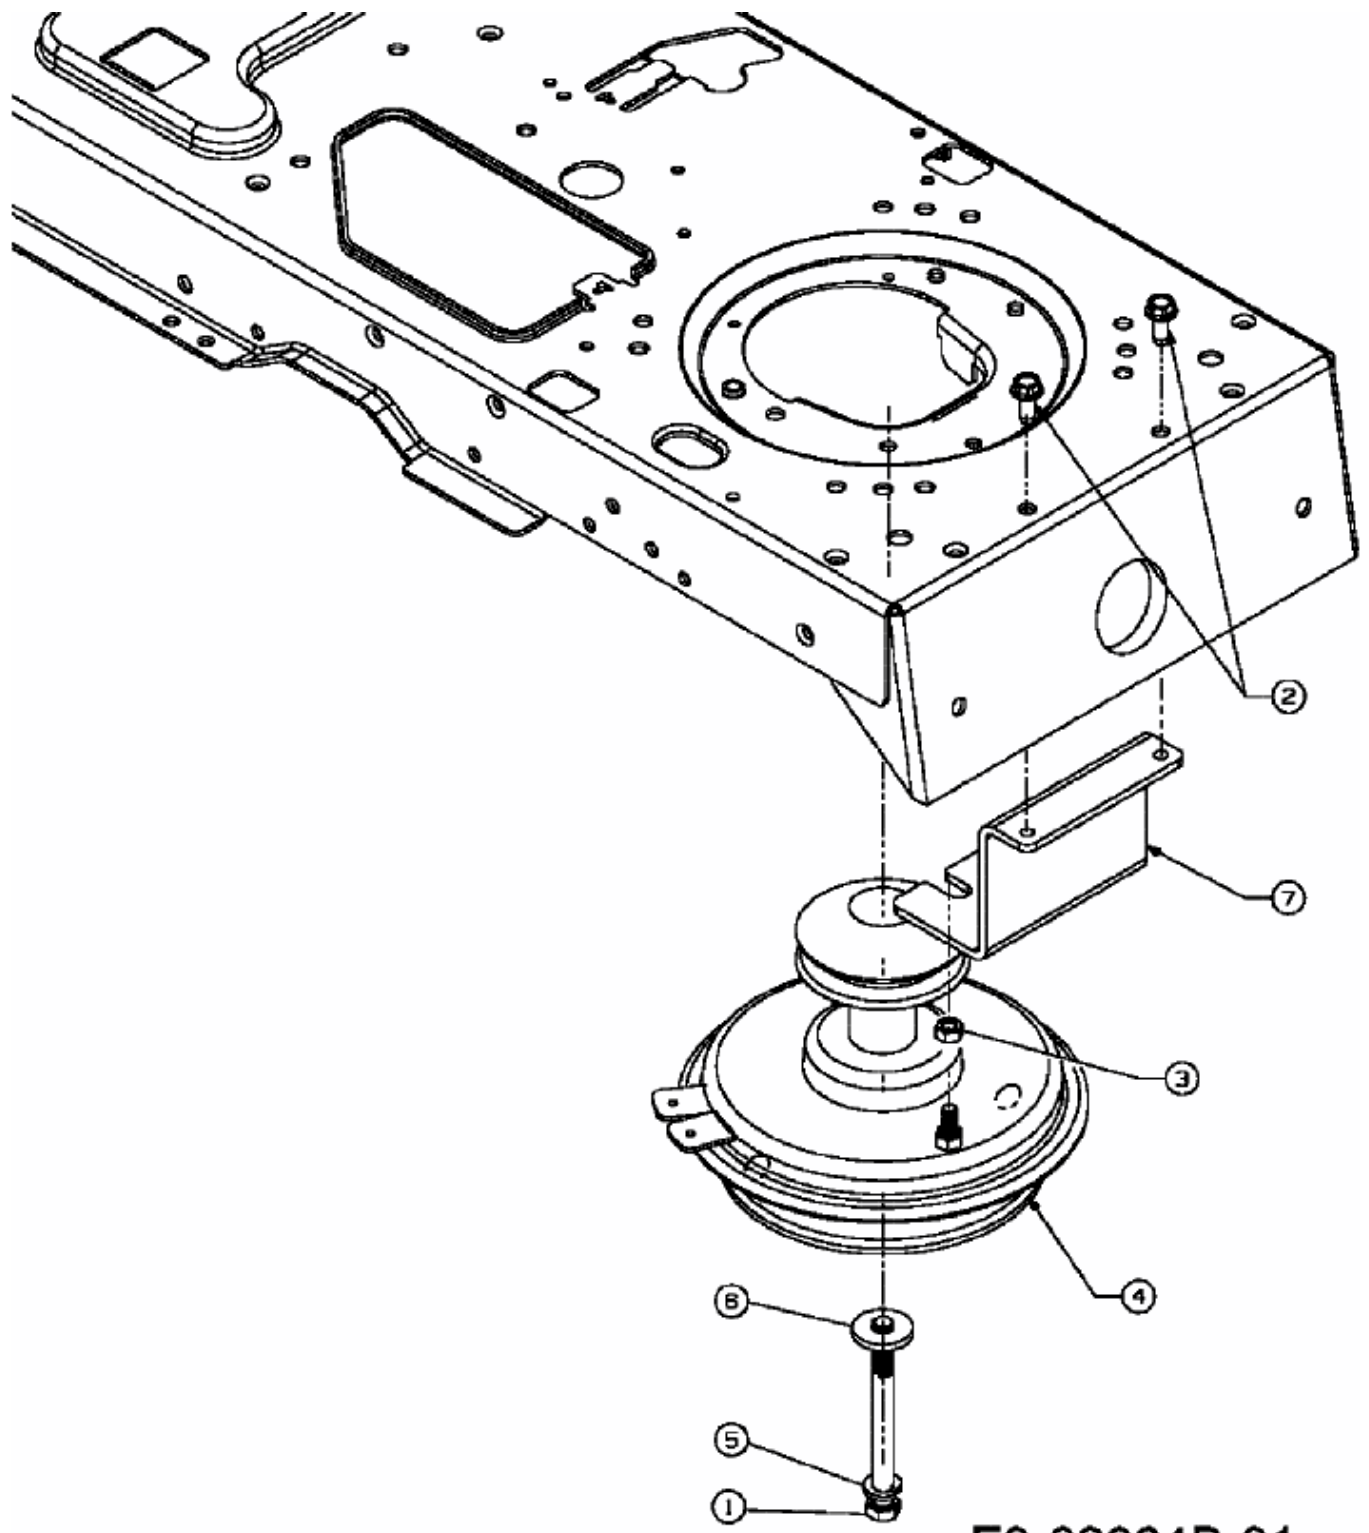

GLX 122 RHL-SK > 13AI516J690 (2008) > MOTORKEILRIEMENSCHLEIBE

E3-02064B-01