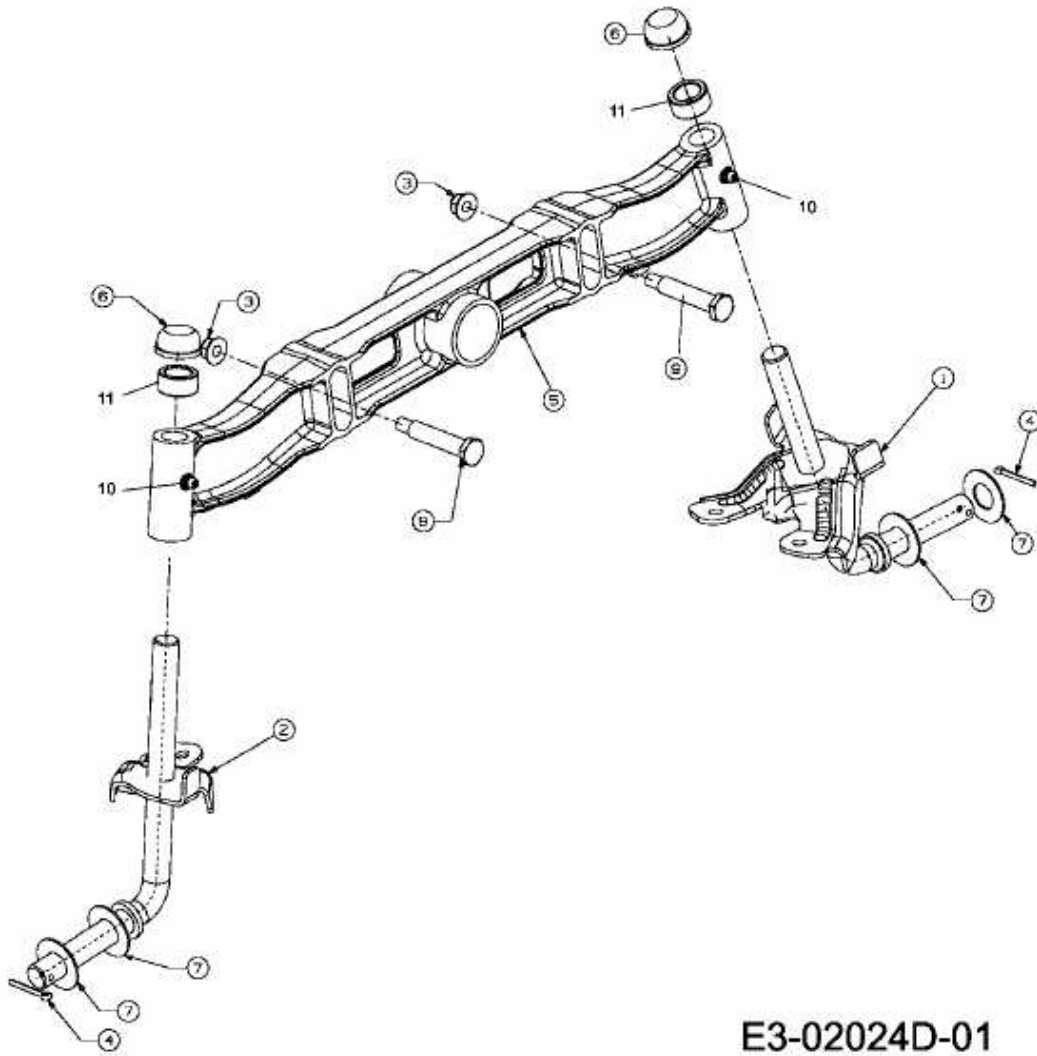

GLX 122 RHL-SK > 13AI516J690 (2008) > VORDERACHSE

E3-02024D-01