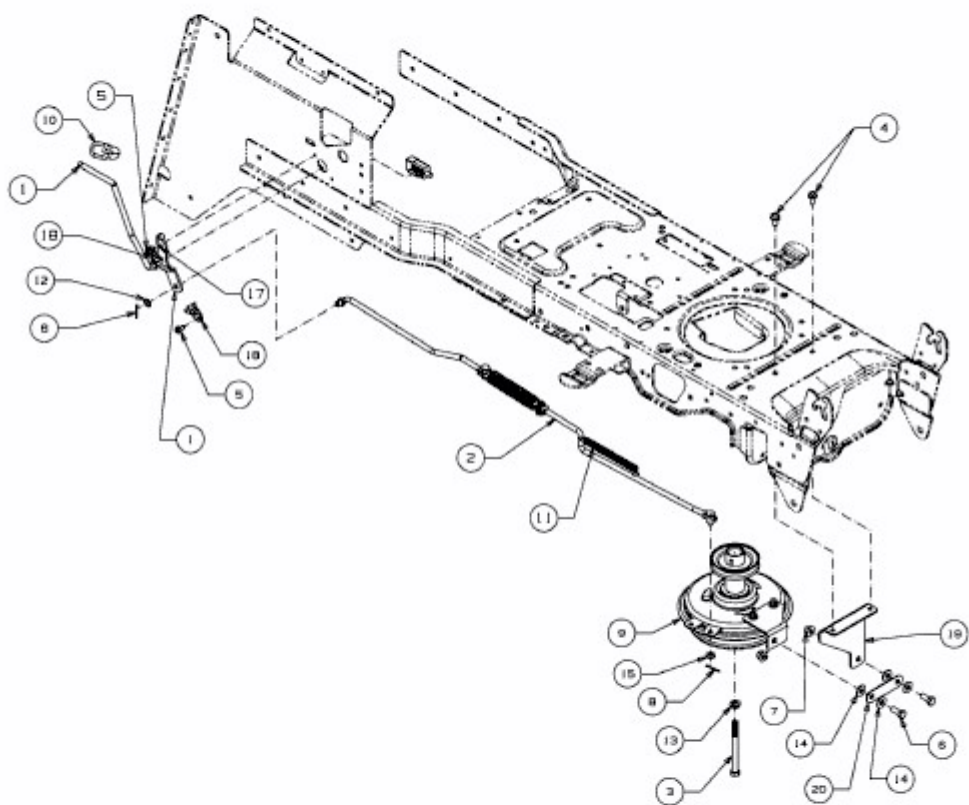

GL 13,5-92 H > 13AH993E640 (2013) > MÄHWERKSEINSCHALTUNG, MOTORKEILRIEMENSCHLEIBE

E3-07526A-01