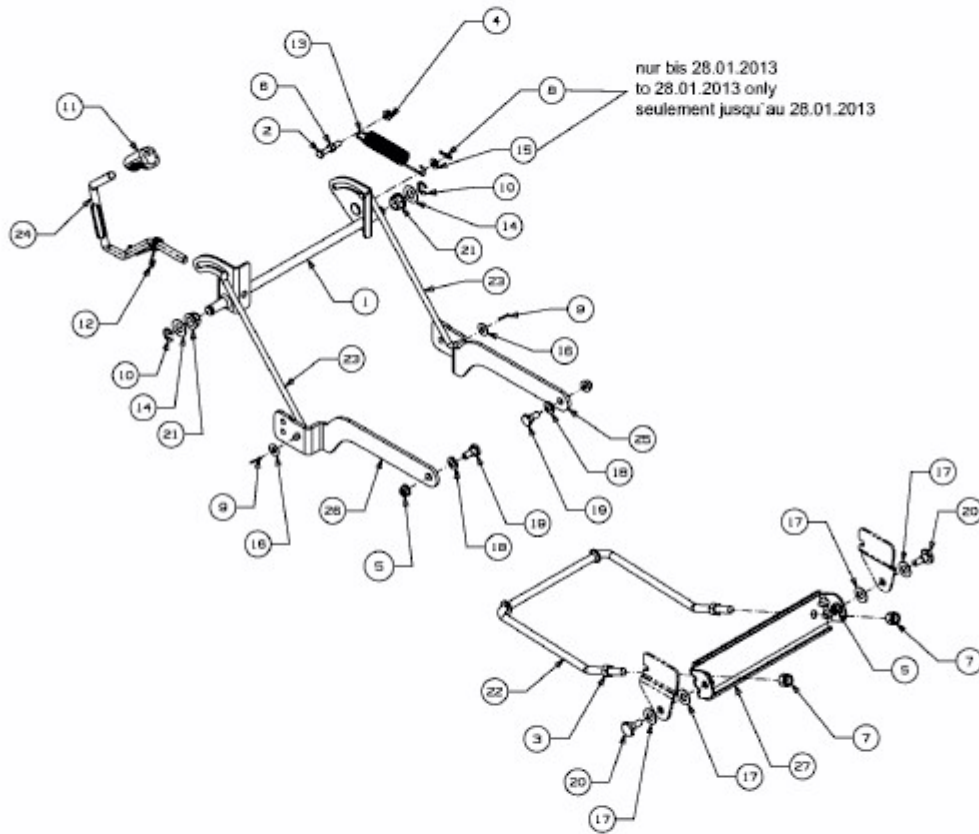

GL 13,5-92 H > 13AH993E640 (2013) > MÄHWERKSAUSHEBUNG

E3-07525B-01