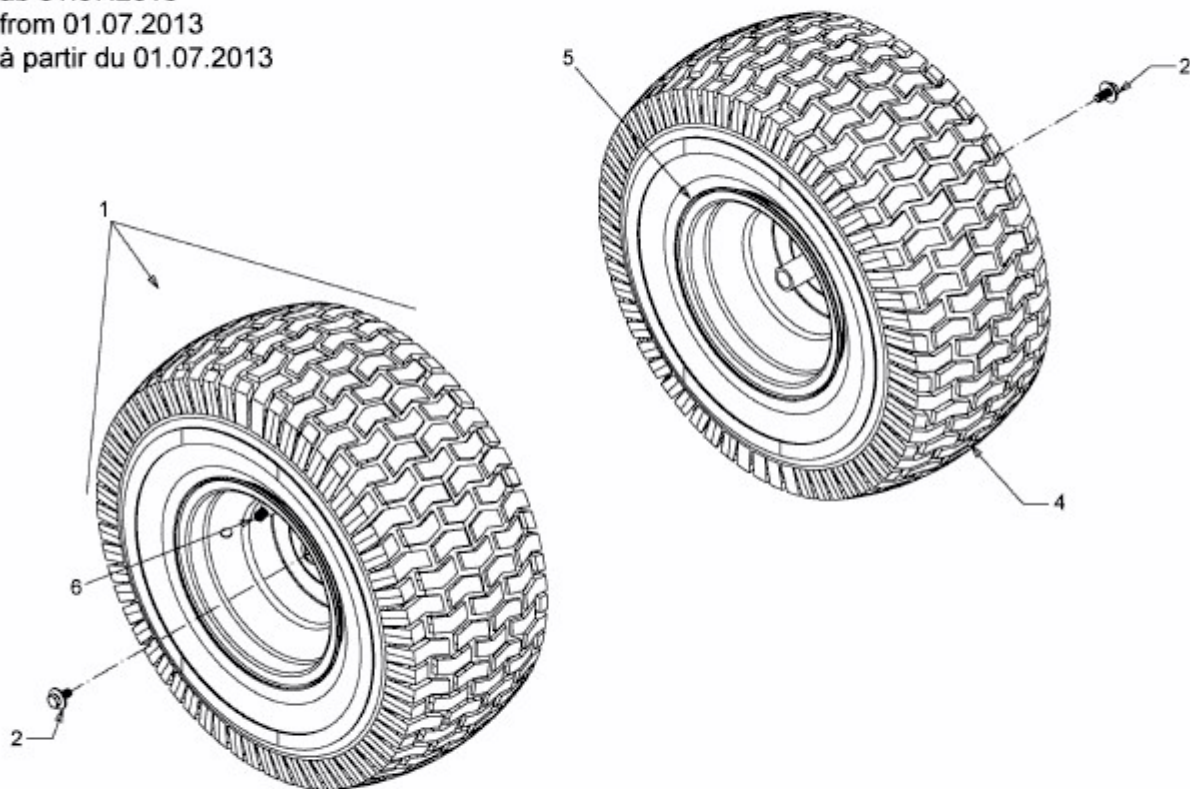

GL 13,5-92 H > 13AH993E640 (2013) > RÄDER HINTEN 20X8 AB 01.07.2013

ab 01.07.2013
from 01.07.2013
à partir du 01.07.2013

E3-03793B-01