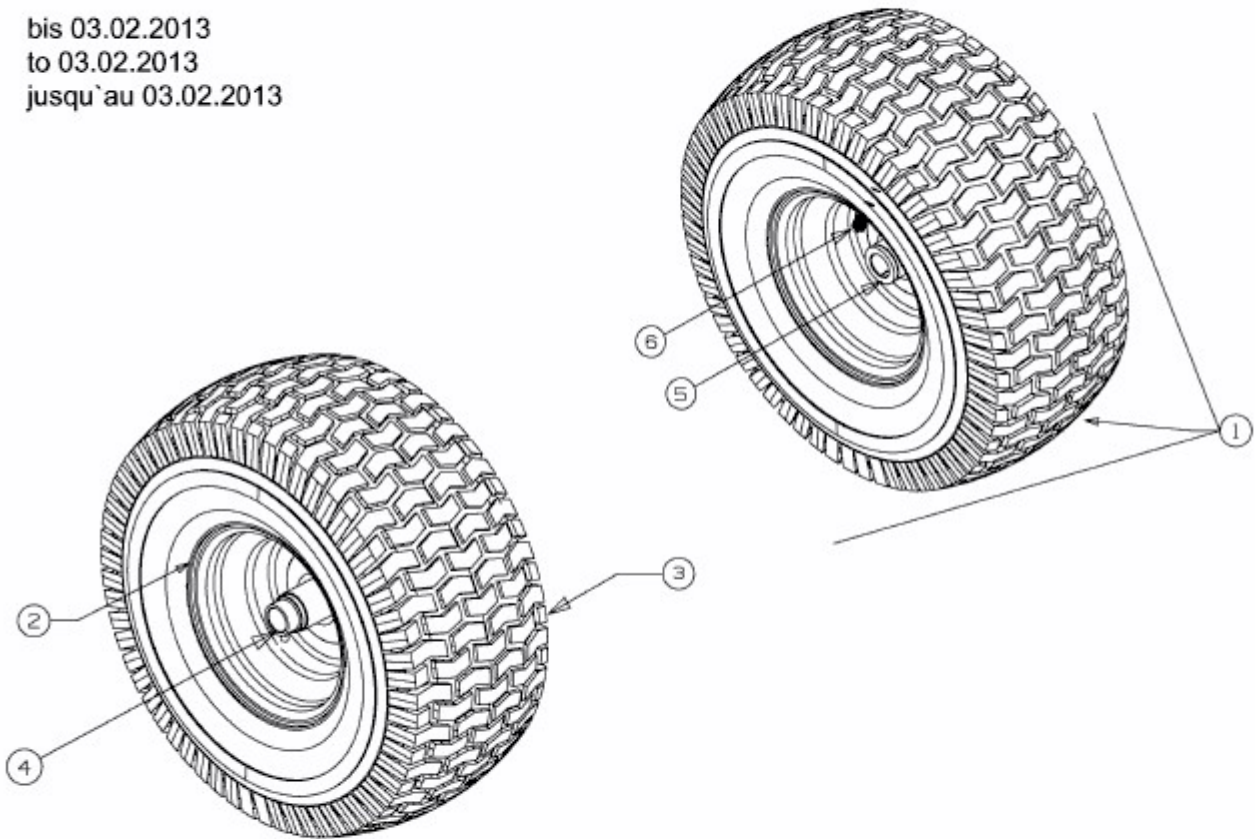

GL 13,5-92 H > 13AH993E640 (2013) > RÄDER VORNE 15X6 BIS 03.02.2013

bis 03.02.2013
to 03.02.2013
jusqu'au 03.02.2013

E3-02085B-02