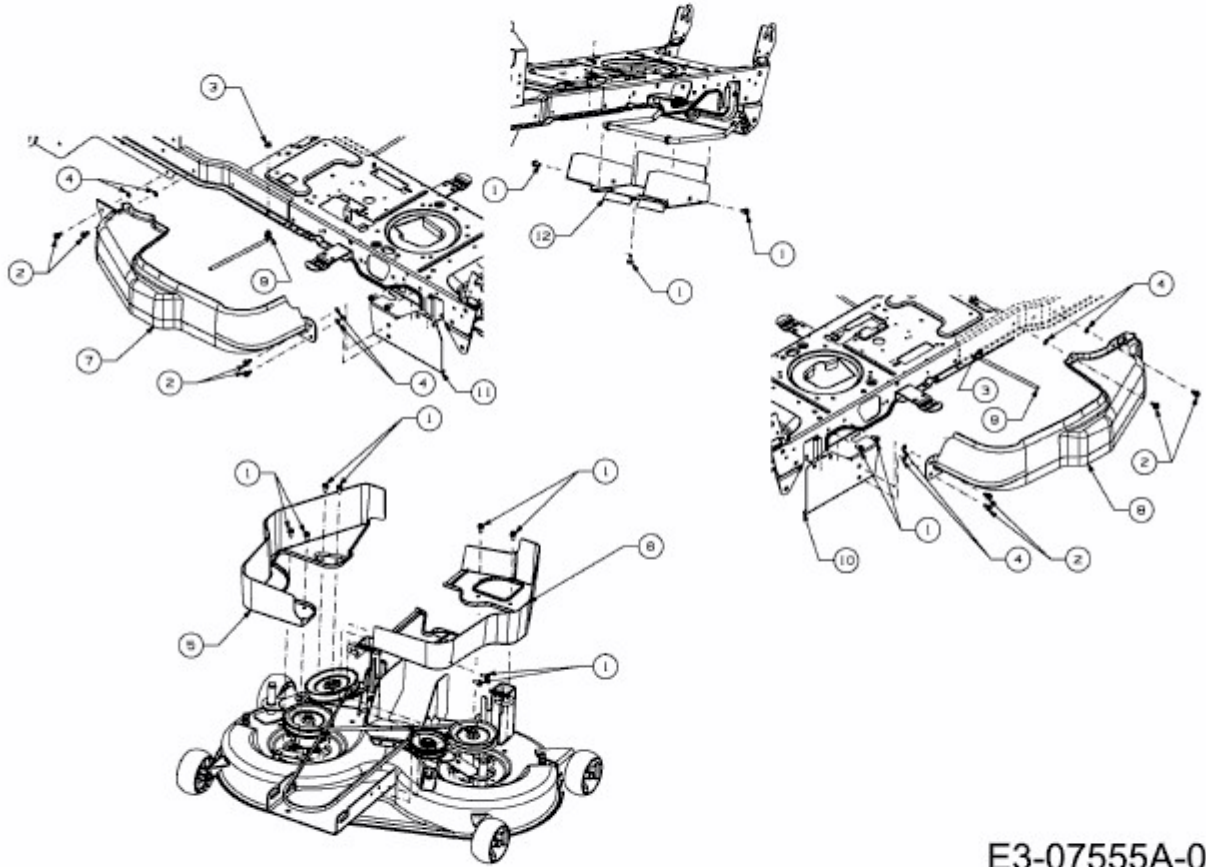

GL 13,5-92 H > 13AH993E640 (2012) > ABDECKUNGEN MÄHWERK E (36"/92CM)

E3-07555A-01