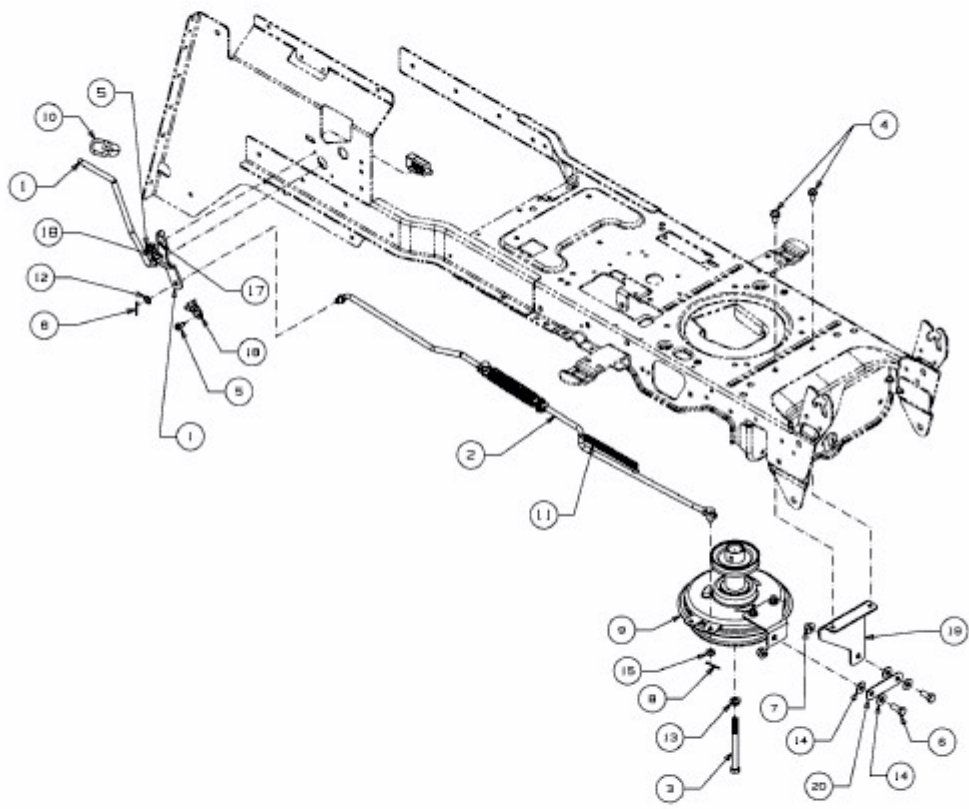

GL 13,5-92 H > 13AH993E640 (2012) > MÄHWERKSEINSCHALTUNG, MOTORKEILRIEMENSCHLEIBE

E3-07526A-01