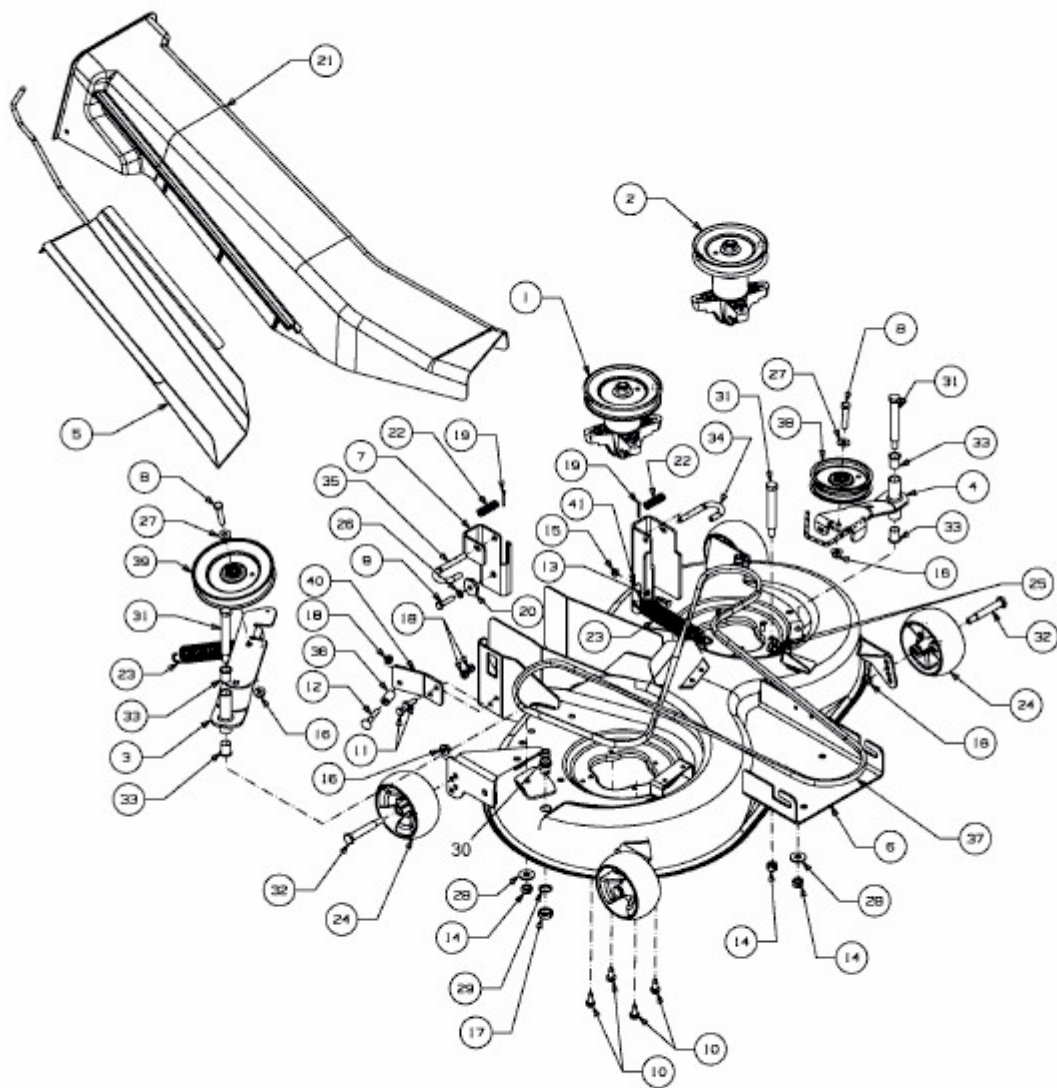

GL 13,5-92 H > 13AH993E640 (2012) > MÄHWERK E (36"/92CM)

E3-07554A-01