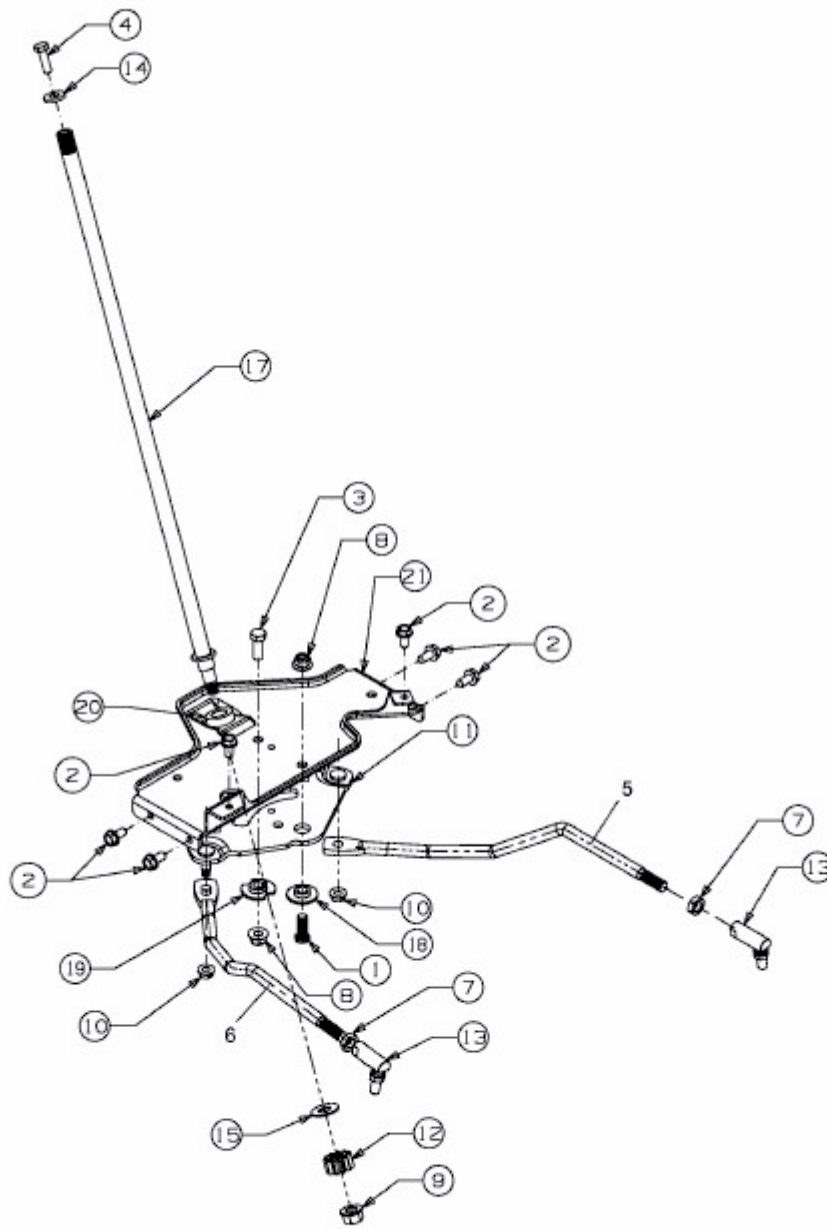

GL 13,5-92 H > 13AH993E640 (2012) > LENKUNG

E3-04985B-01