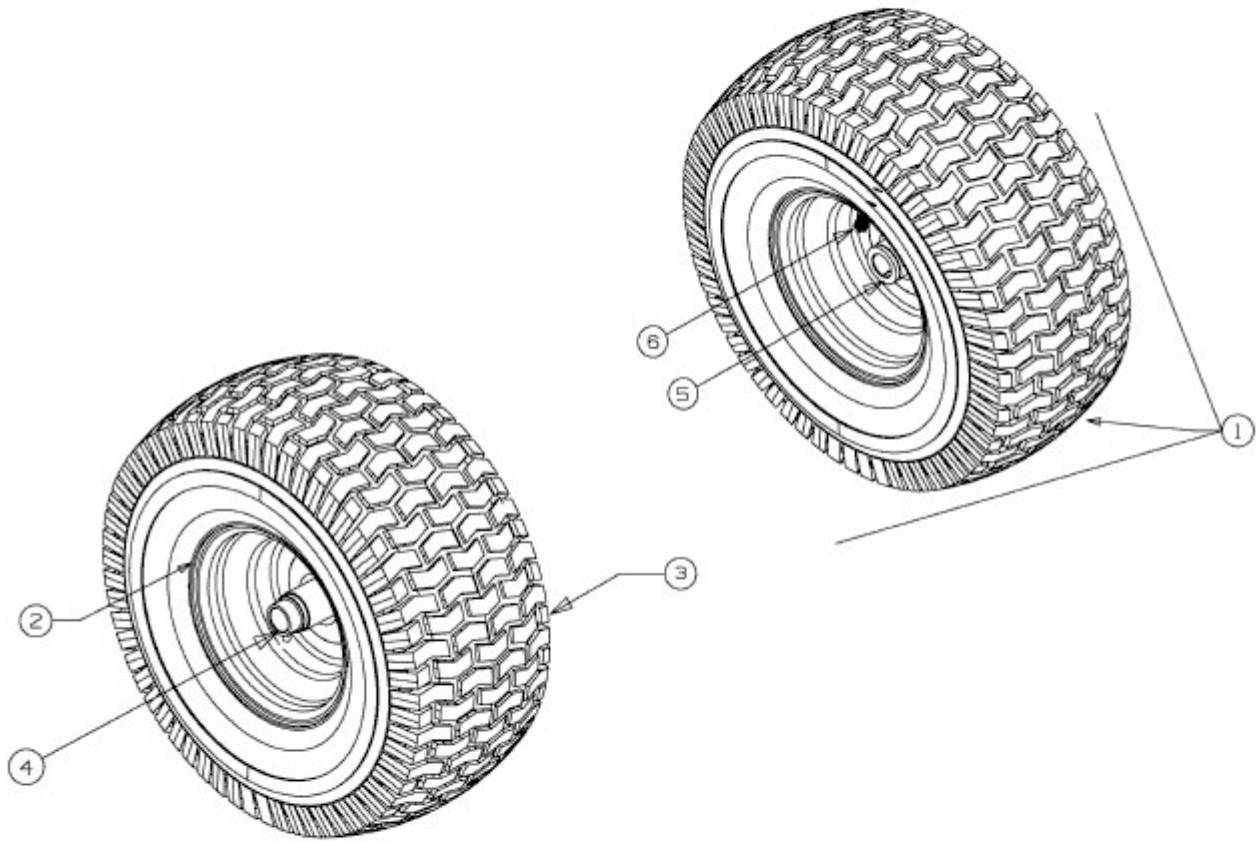

GL 13,5-92 H > 13AH993E640 (2012) > RÄDER VORNE 15X6

E3-02085B-01