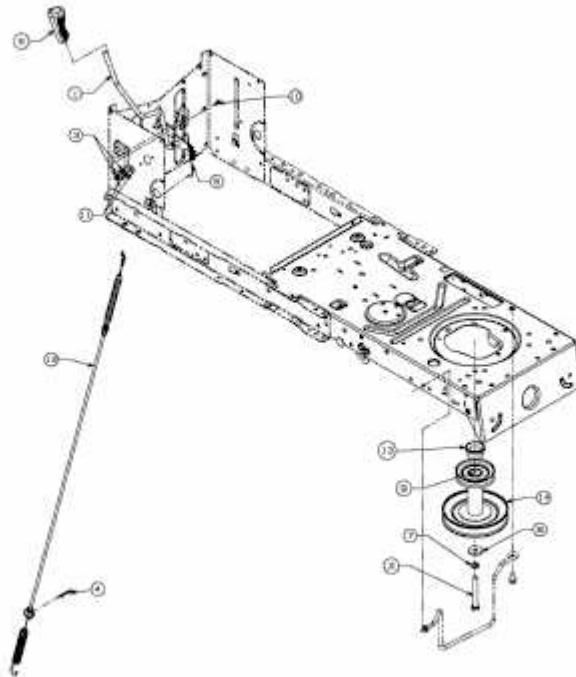

BM 13107 HSBK > 13AH791G655 (2012) > MÄHWERKSEINSCHALTUNG,
MOTORKEILRIEMENSCHLEIBE

E3-05556B-01