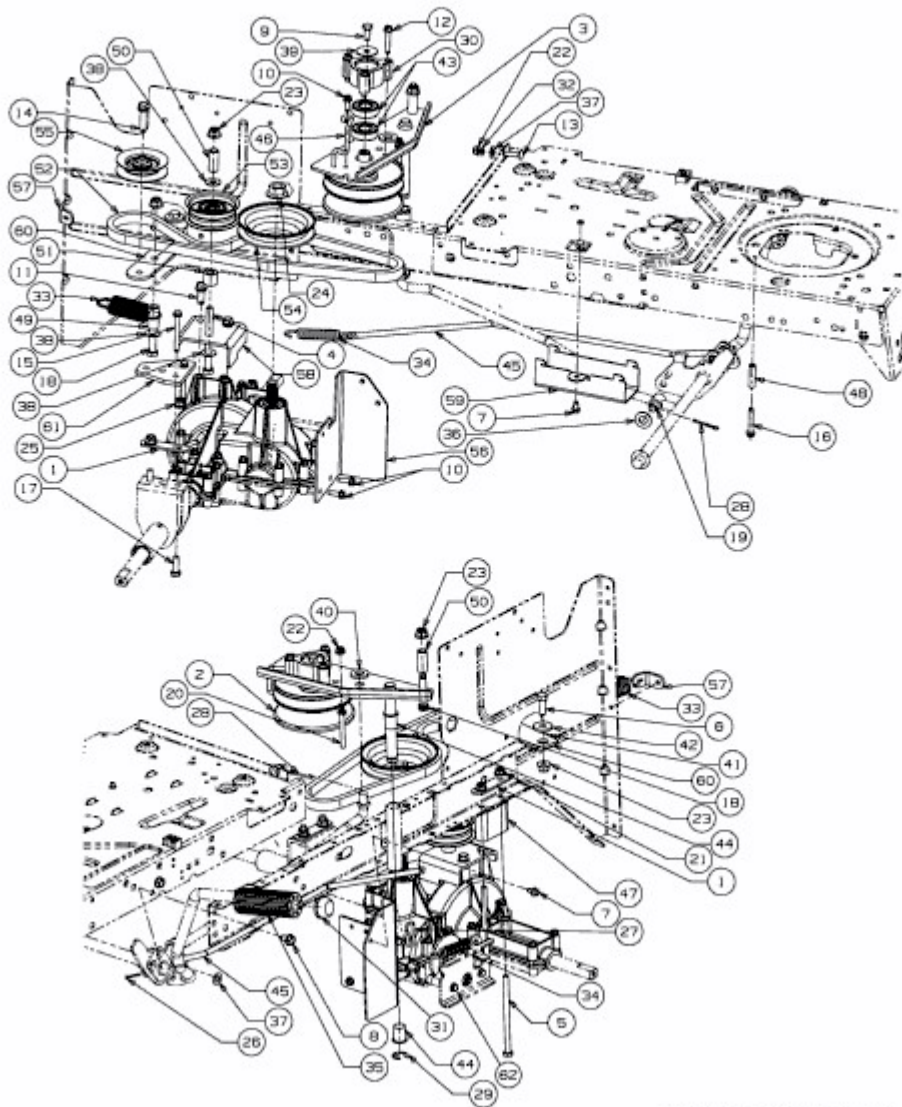

BL 135/92 AT > 13AH785E684 (2009) > FAHRANTRIEB, VARIATOR AB 14.05.2008

ab 14.05.2008
from 14.05.2008
à partir du 14.05.2008

E3-03858B-01