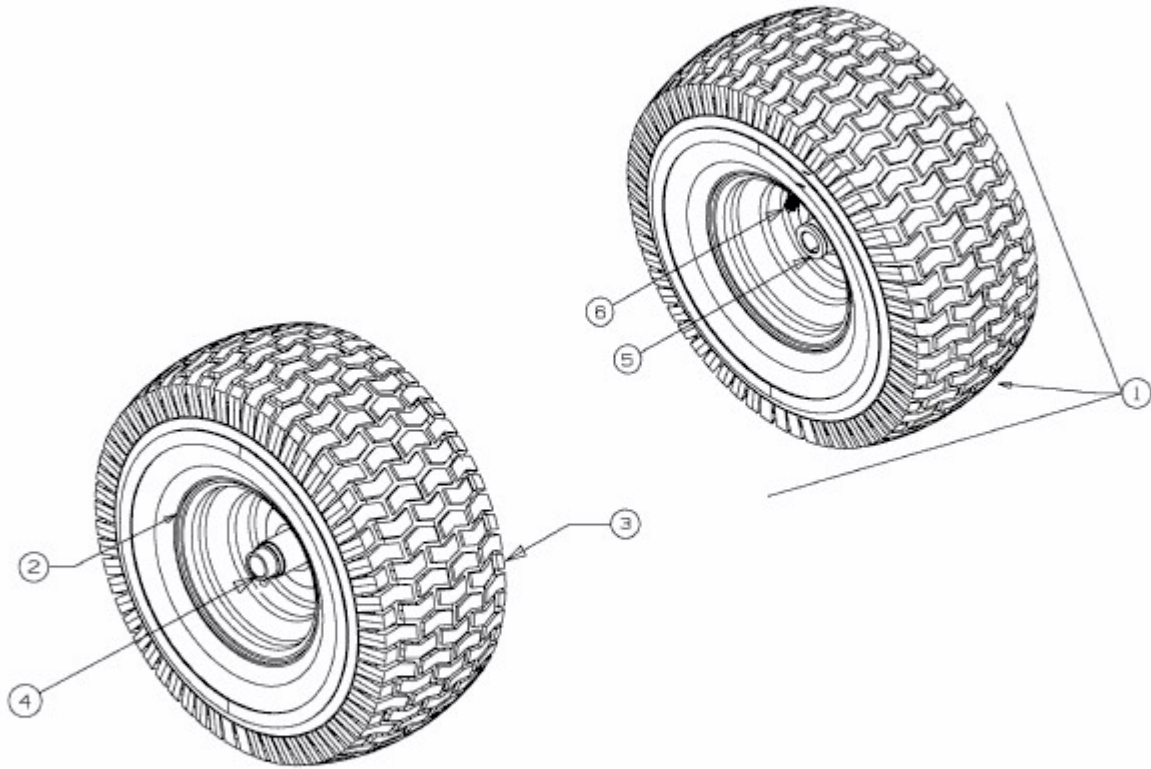

BL 135/92 AT > 13AH785E484 (2008) > RÄDER VORNE 15X6

E3-02085B-01