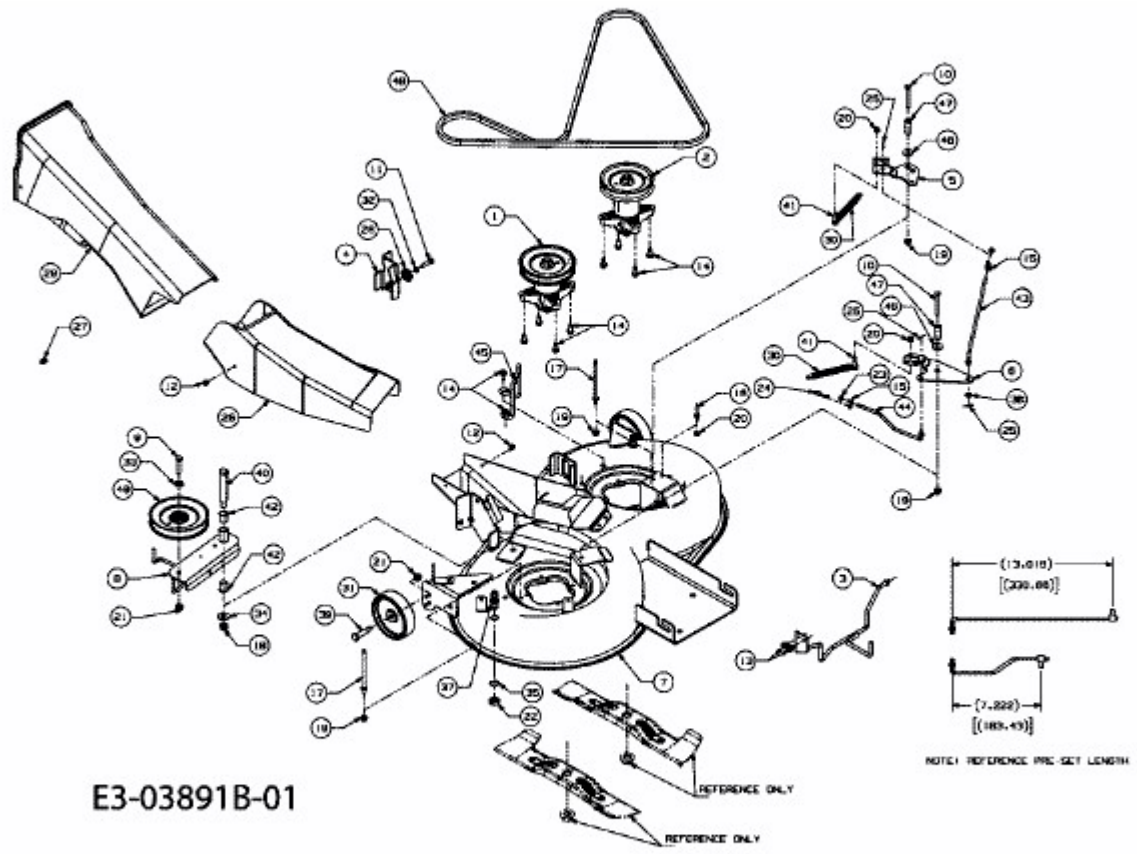

BL 135/92 AT > 13AH785E484 (2008) > MÄHWERK E (36"/92CM)

E3-03891B-01