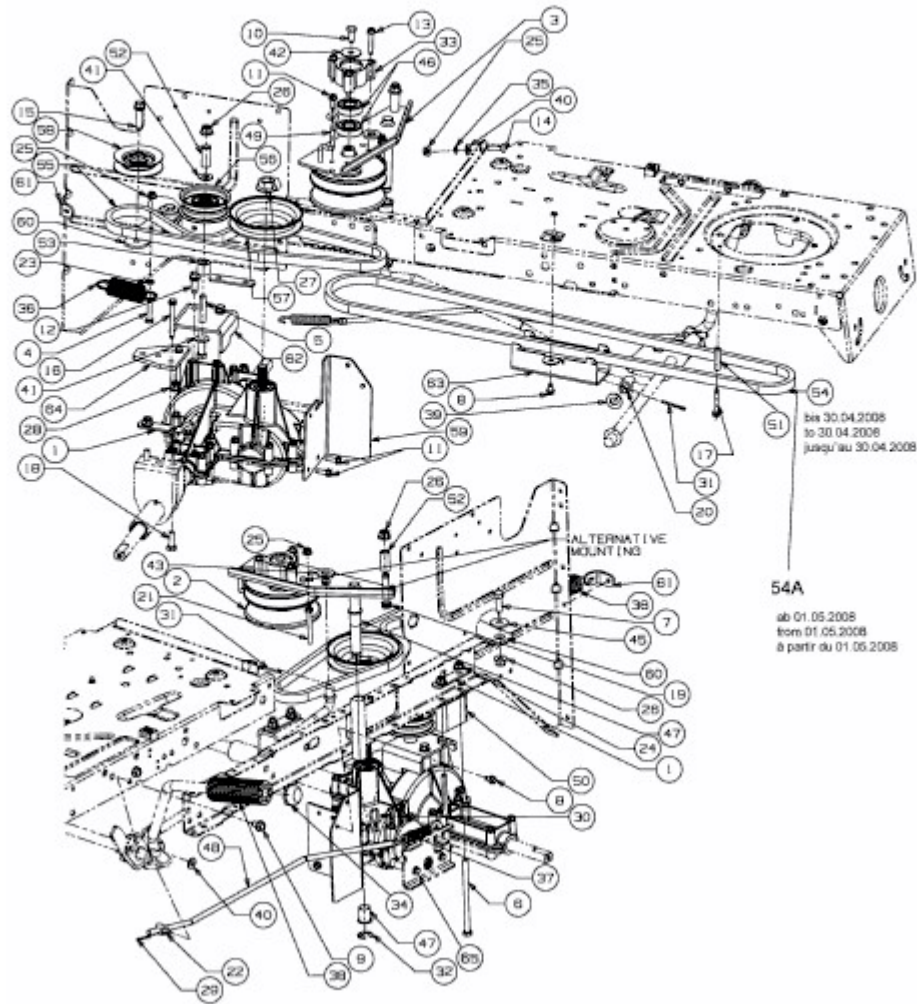

BL 135/92 AT > 13AH781E684 (2008) > FAHRANTRIEB, VARIATOR BIS 13.05.2008

bis 13.05.2008
to 13.05.2008
jusqu'au 13.05.2008

E3-03858A-01