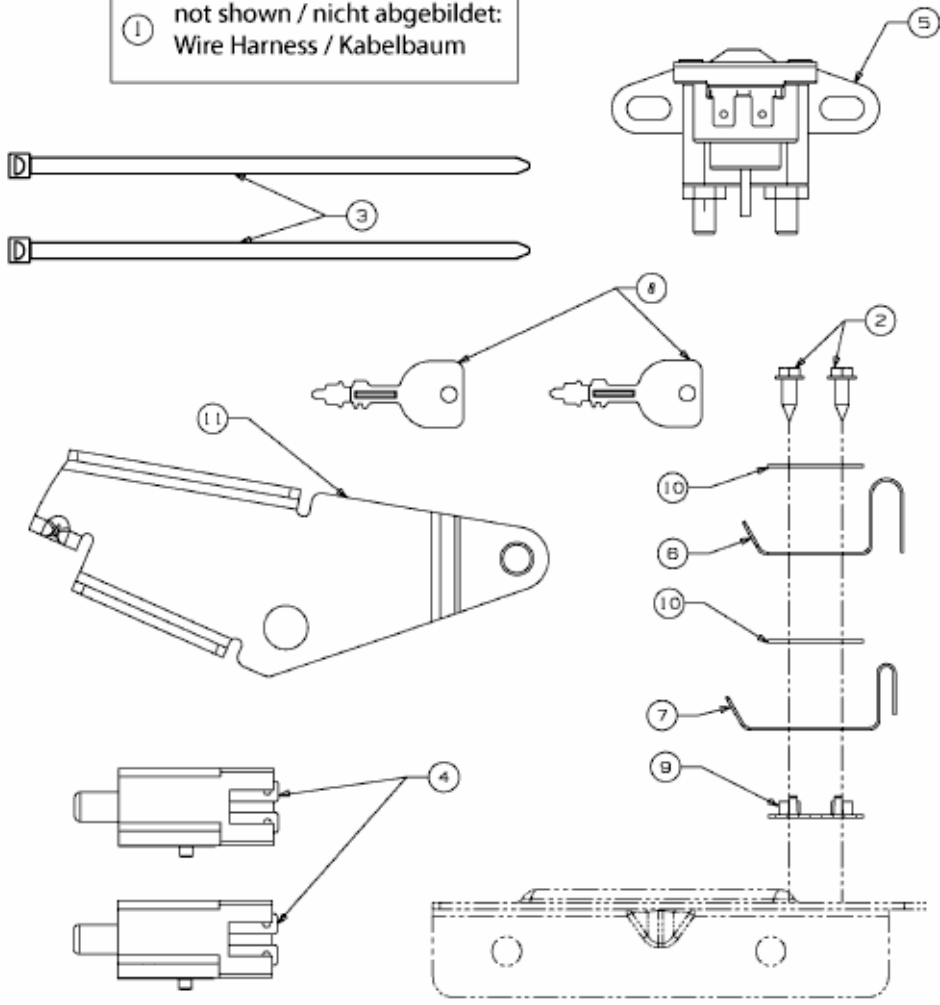

TF 7135 > 13AH77YF643 (2010) > ELEKTROTEILE

① not shown / nicht abgebildet:  
Wire Harness / Kabelbaum

E3-02735D-01