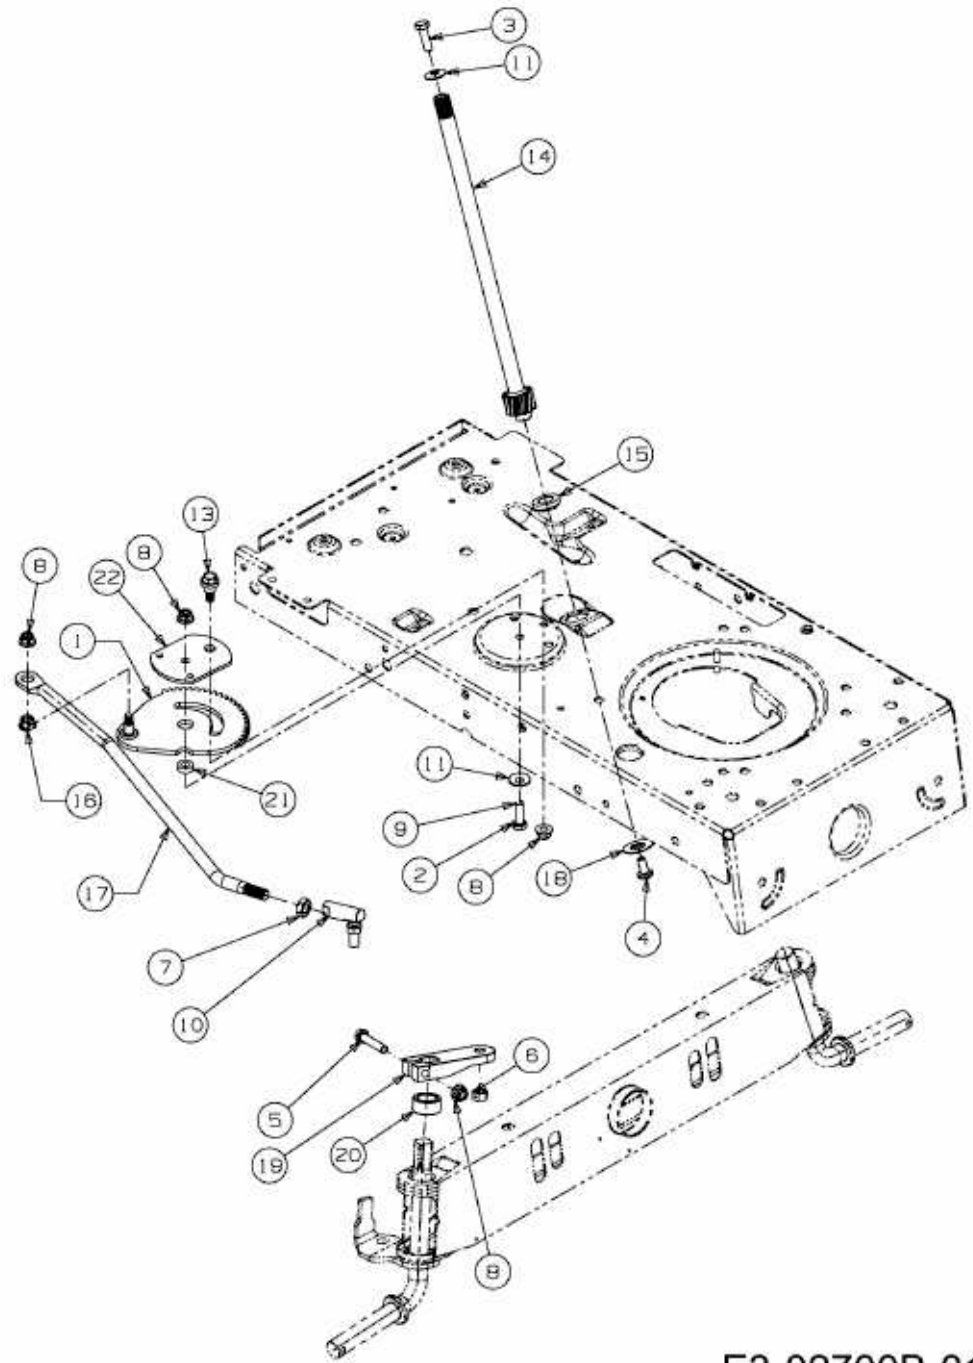

TF 7135 > 13AH77YF643 (2010) > LENKUNG

E3-02700B-01