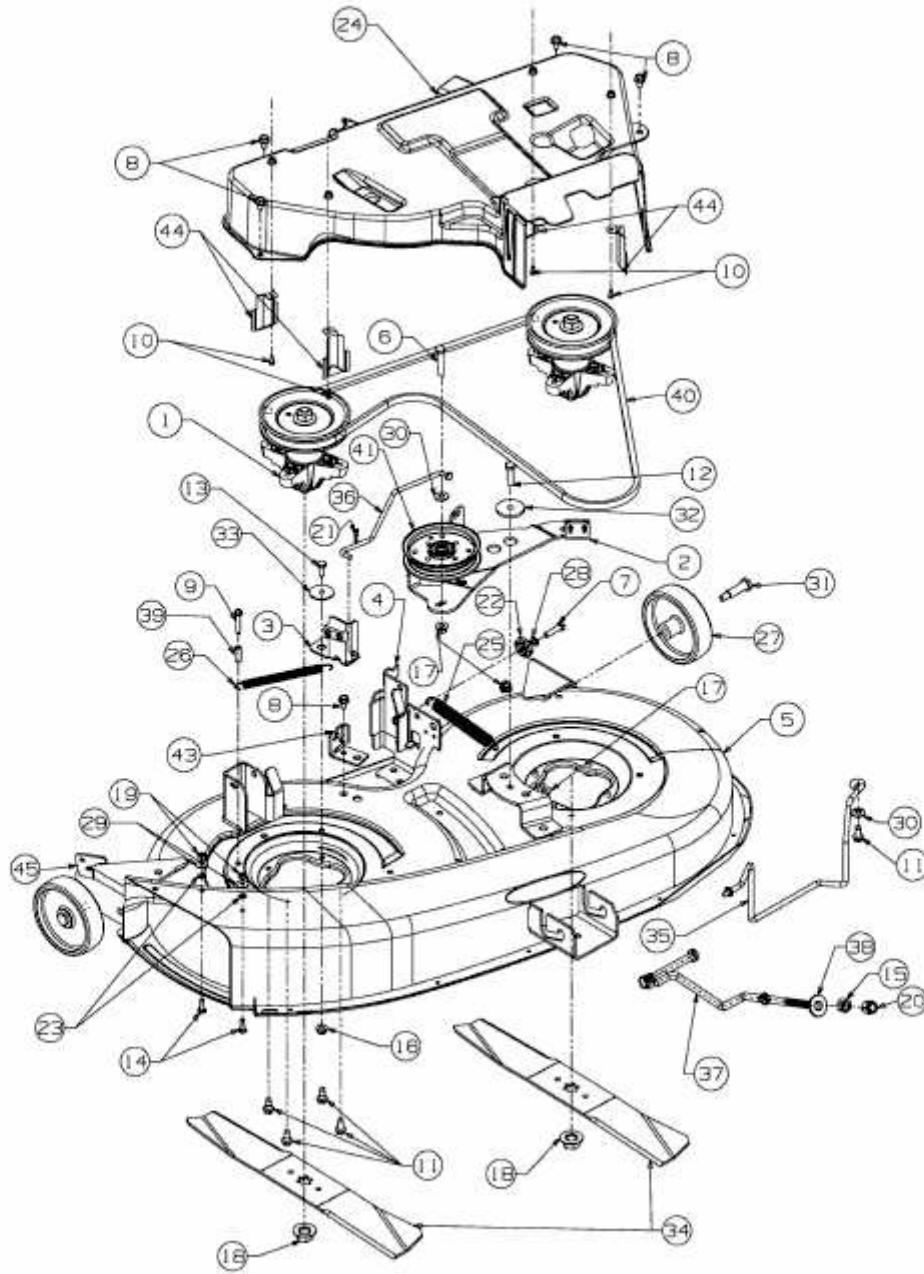

TF 7135 > 13AH77YF643 (2009) > MÄHWERK F (38"/96CM)

E3-02763B-01