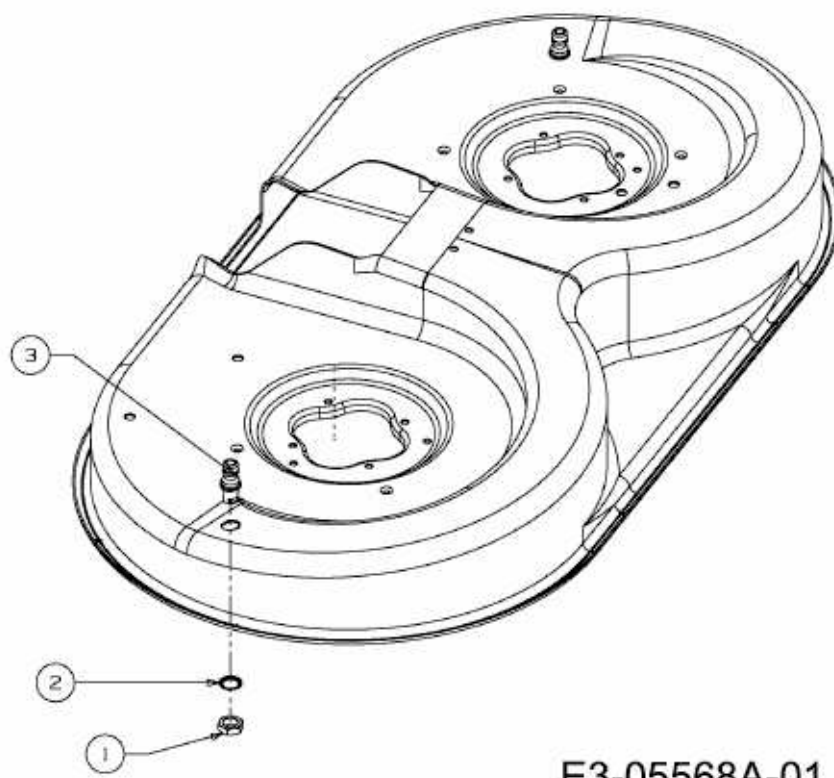

TE 7135 > 13AH77YE643 (2010) > WASCHDÜSE

E3-05568A-01