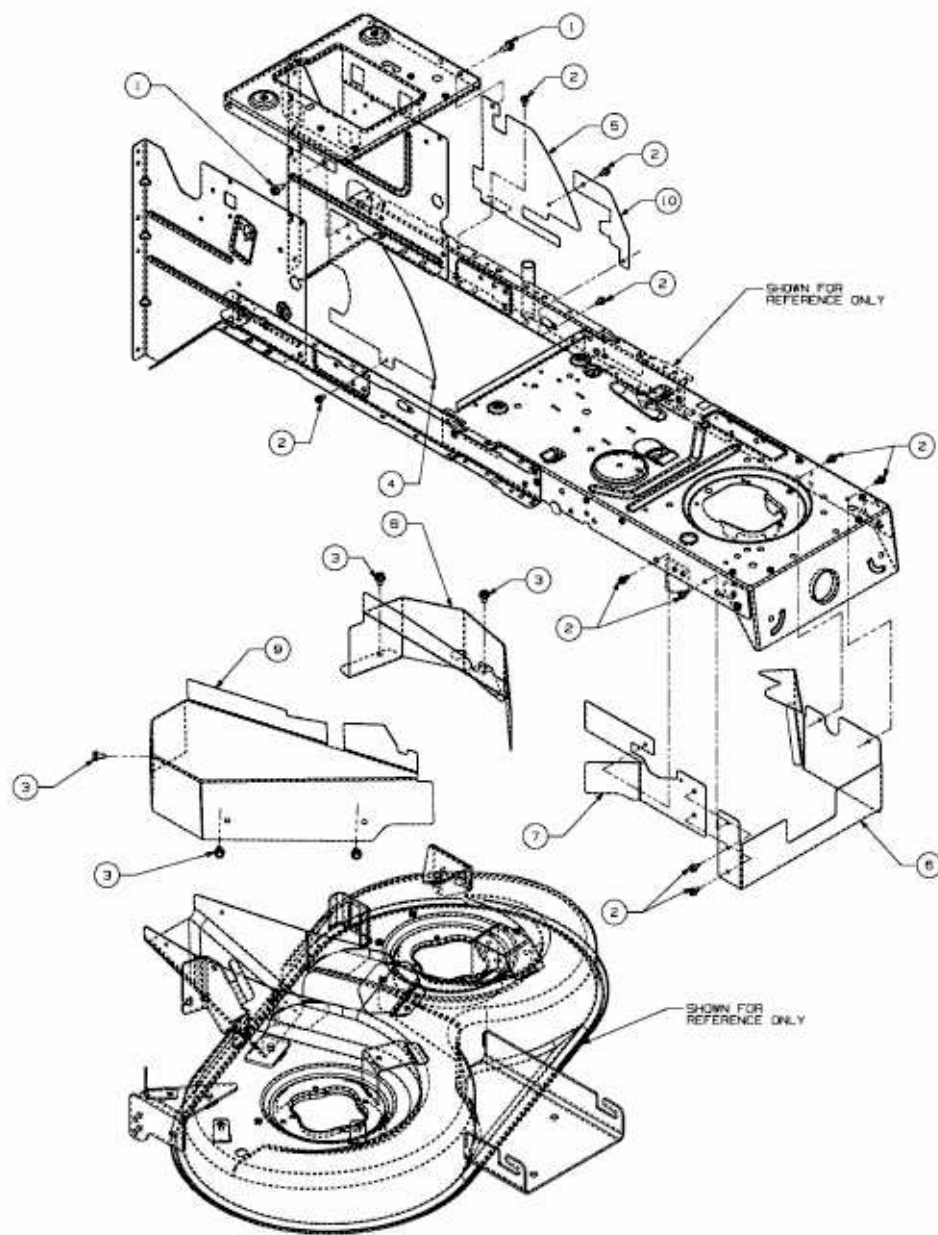

TE 7135 > 13AH77YE643 (2010) > ABDECKUNGEN MÄHWERK E (36"/92CM)

E3-04001C-01