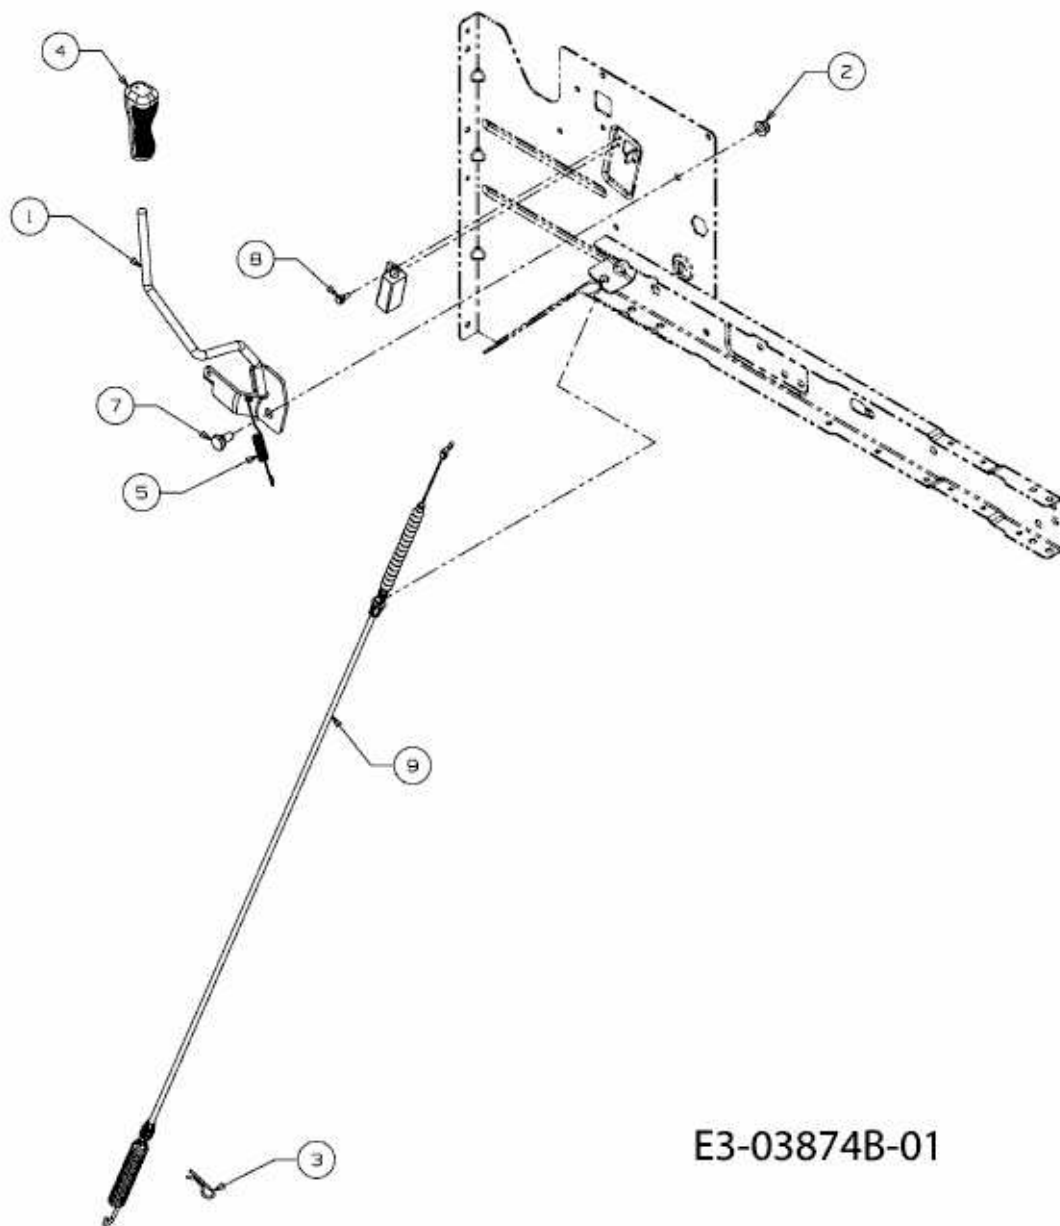

TE 7135 > 13AH77YE643 (2010) > MÄHWERKSEINSCHALTUNG

E3-03874B-01