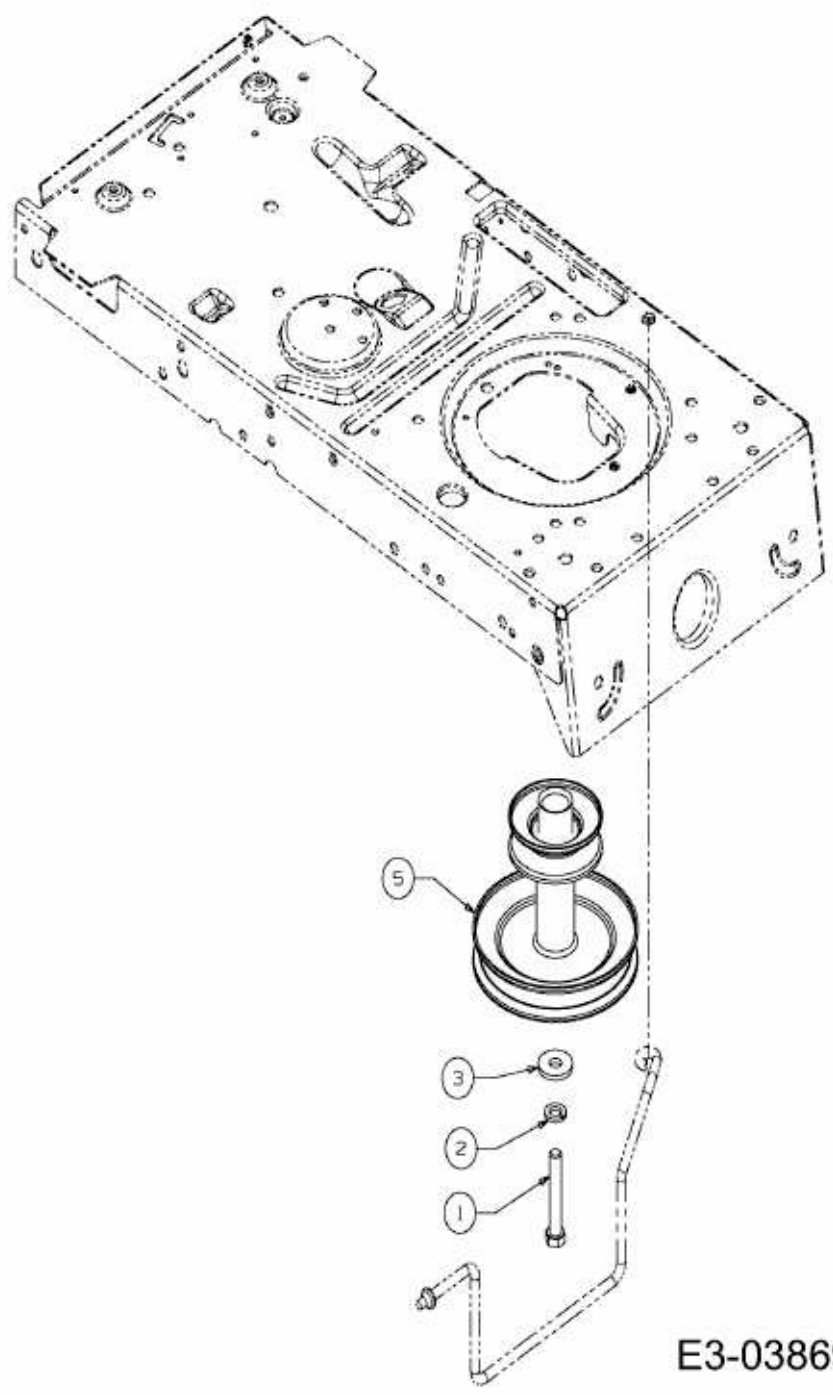

TE 7135 > 13AH77YE643 (2010) > MOTORKEILRIEMENSCHLEIBE

E3-03869A-01