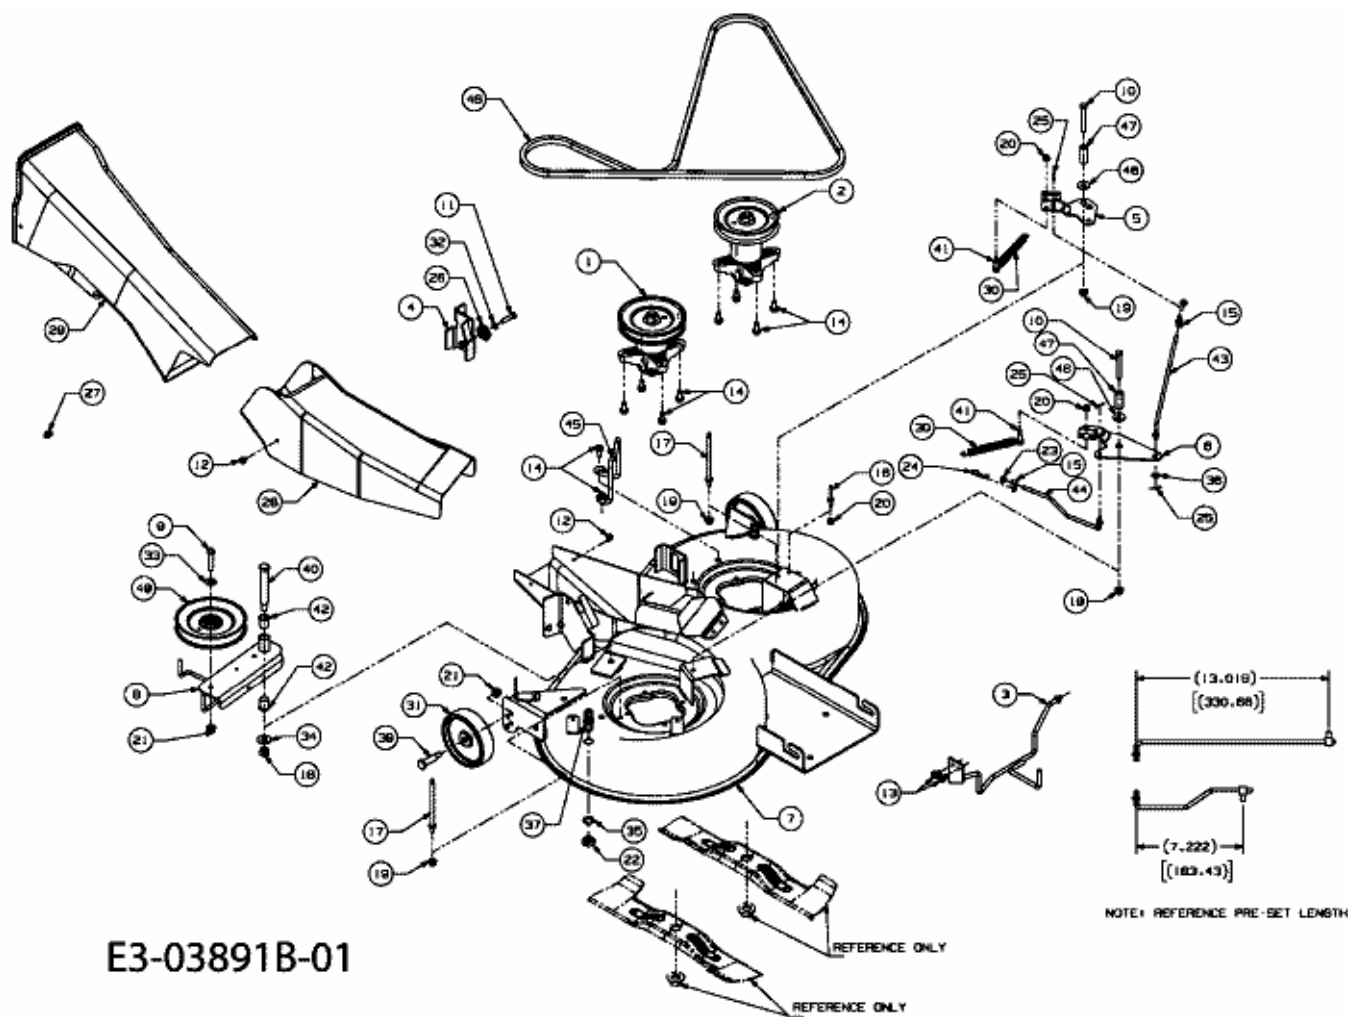

TE 7135 > 13AH77YE643 (2009) > MÄHWERK E (36"/92CM)

E3-03891B-01