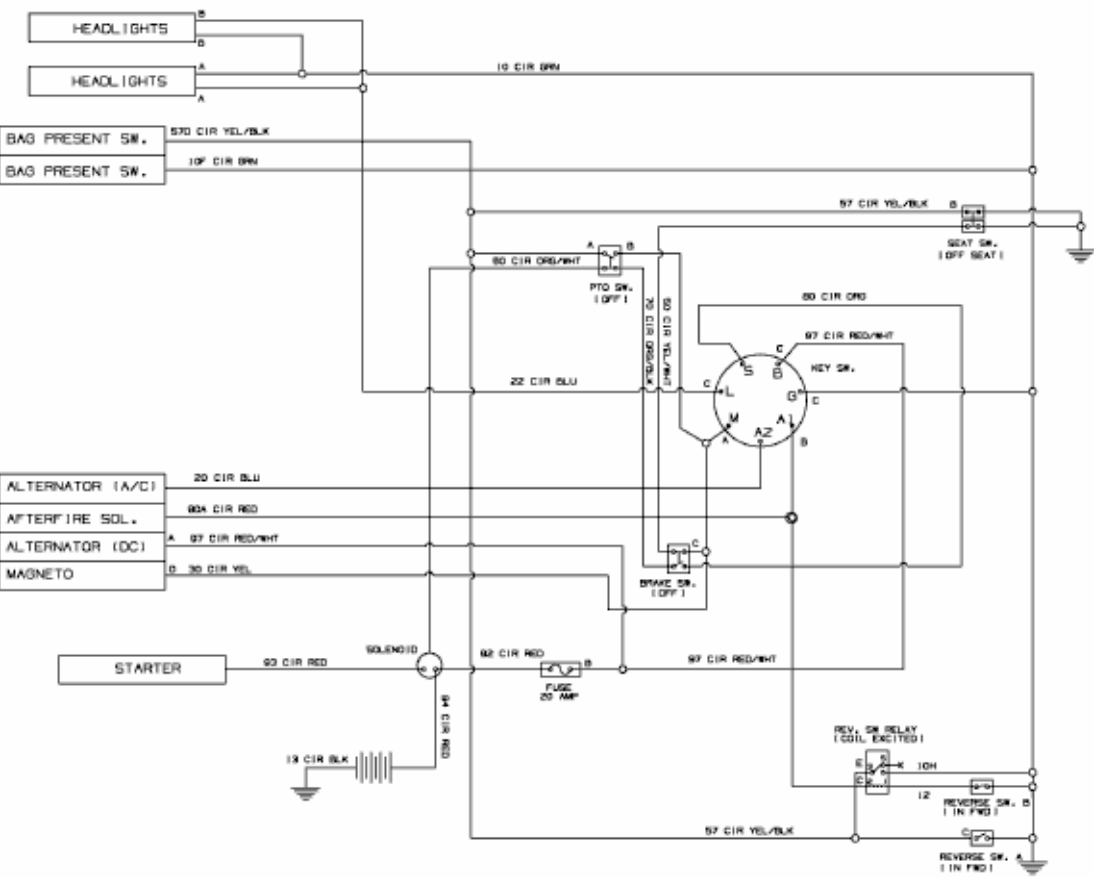

TE 7135 > 13AH77YE643 (2009) > SCHALTPLAN

5

OFF
G+M+A1

RUN 1
B+A1
L+A2

RUN 2
B+A1

START
B+S+A1

E3-03888C-02