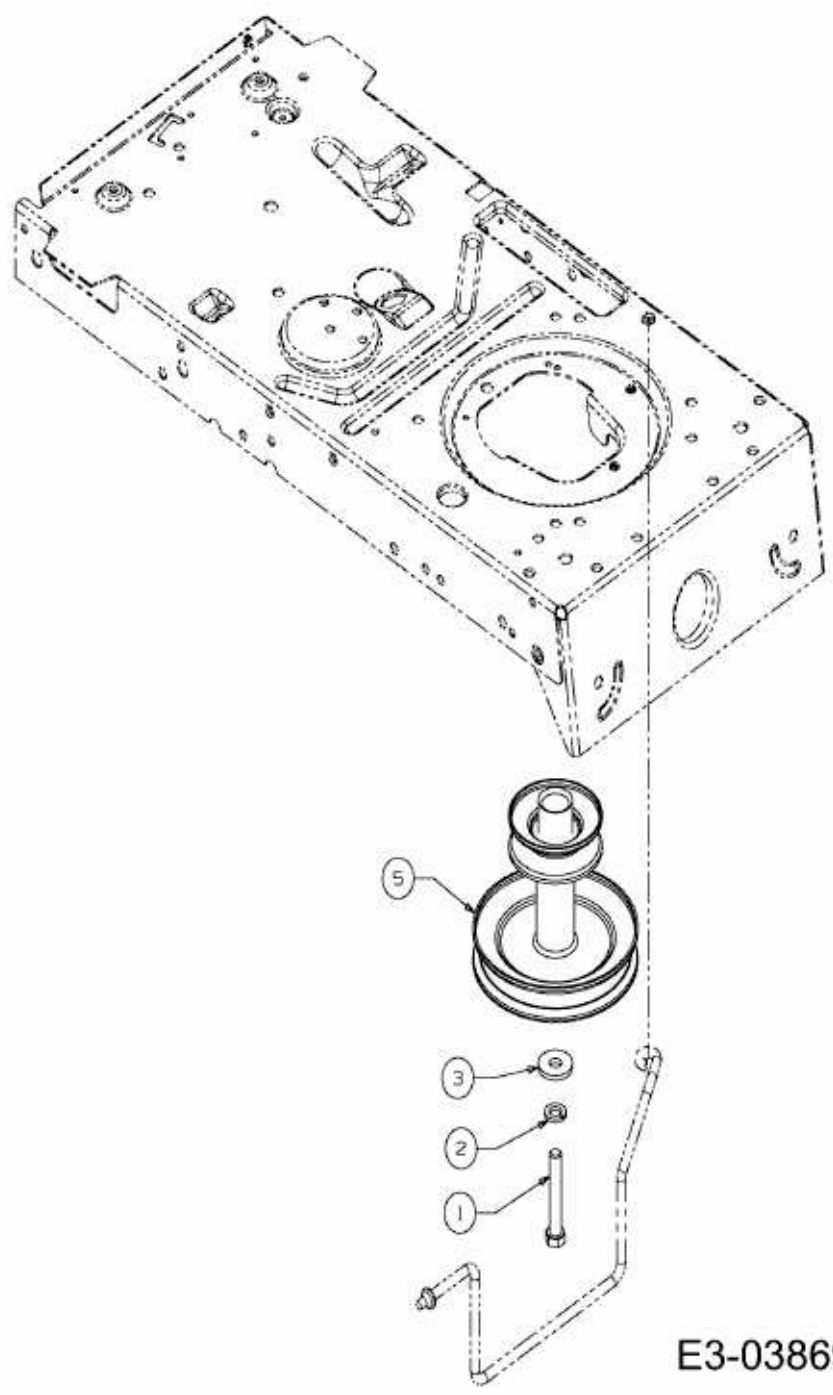

TE 7135 > 13AH77YE643 (2009) > MOTORKEILRIEMENSCHLEIBE

E3-03869A-01