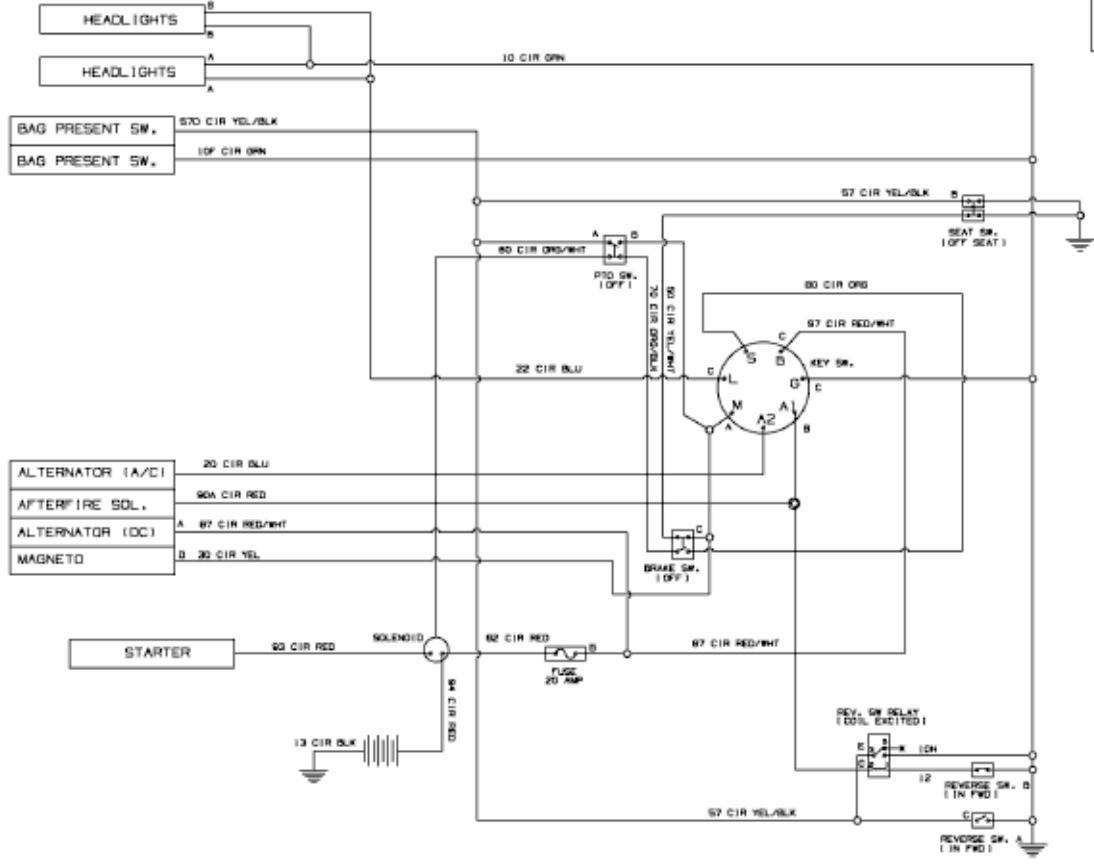

TC 7125 > 13AH77YC643 (2010) > SCHALTPLAN

5

OFF
G+M+A1

RUN 1
B+A1
L+A2

RUN 2
D+A1

START
B+S+A1

E3-03888D-02