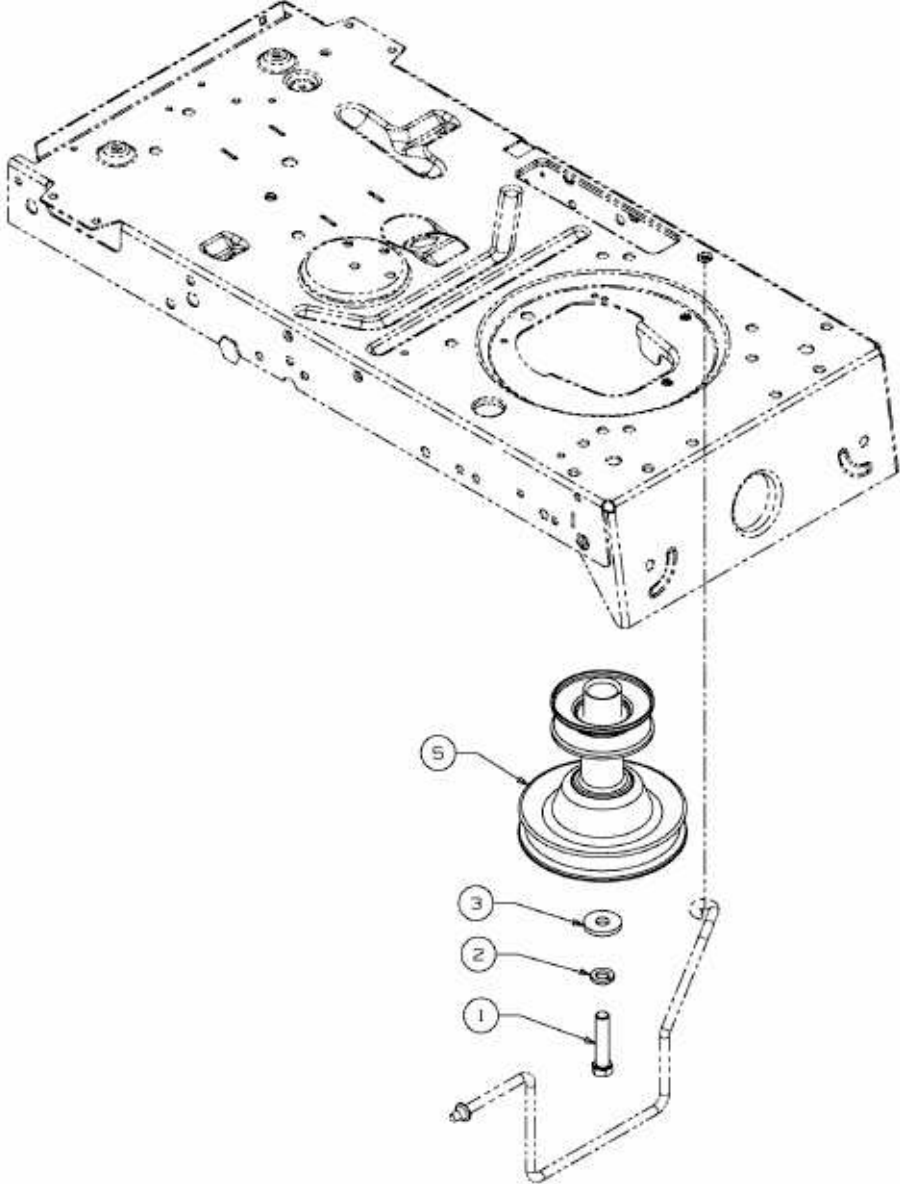

TC 7125 > 13AH77YC643 (2010) > MOTORKEILRIEMENSCHLEIBE

E3-03870B-01