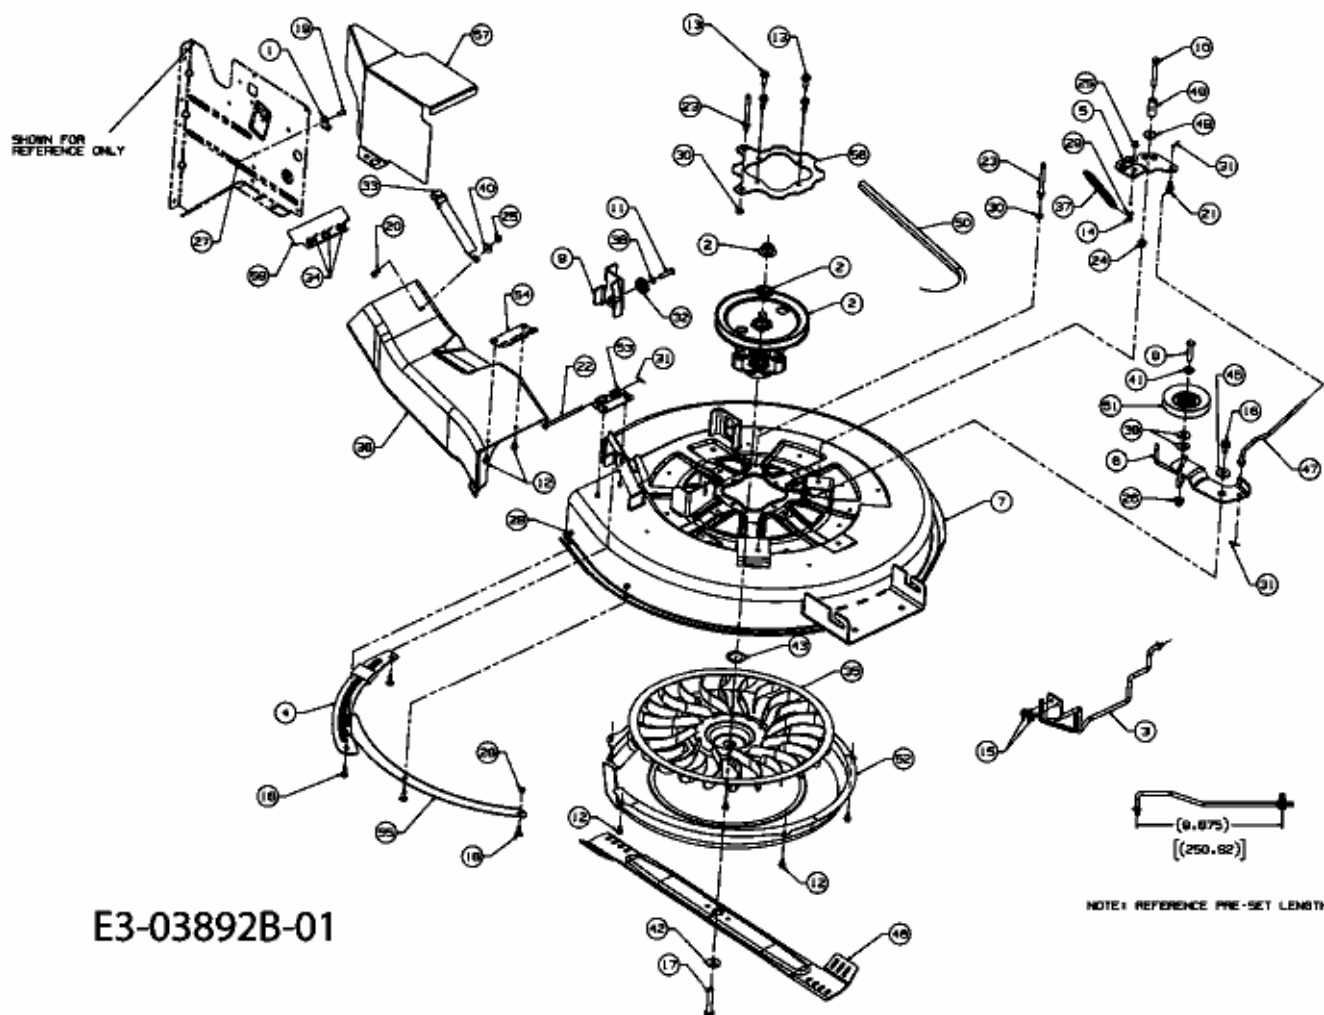

T 7135 A > 13AH77YA443 (2009) > MÄHWERK A/C (30"/76CM)

E3-03892B-01