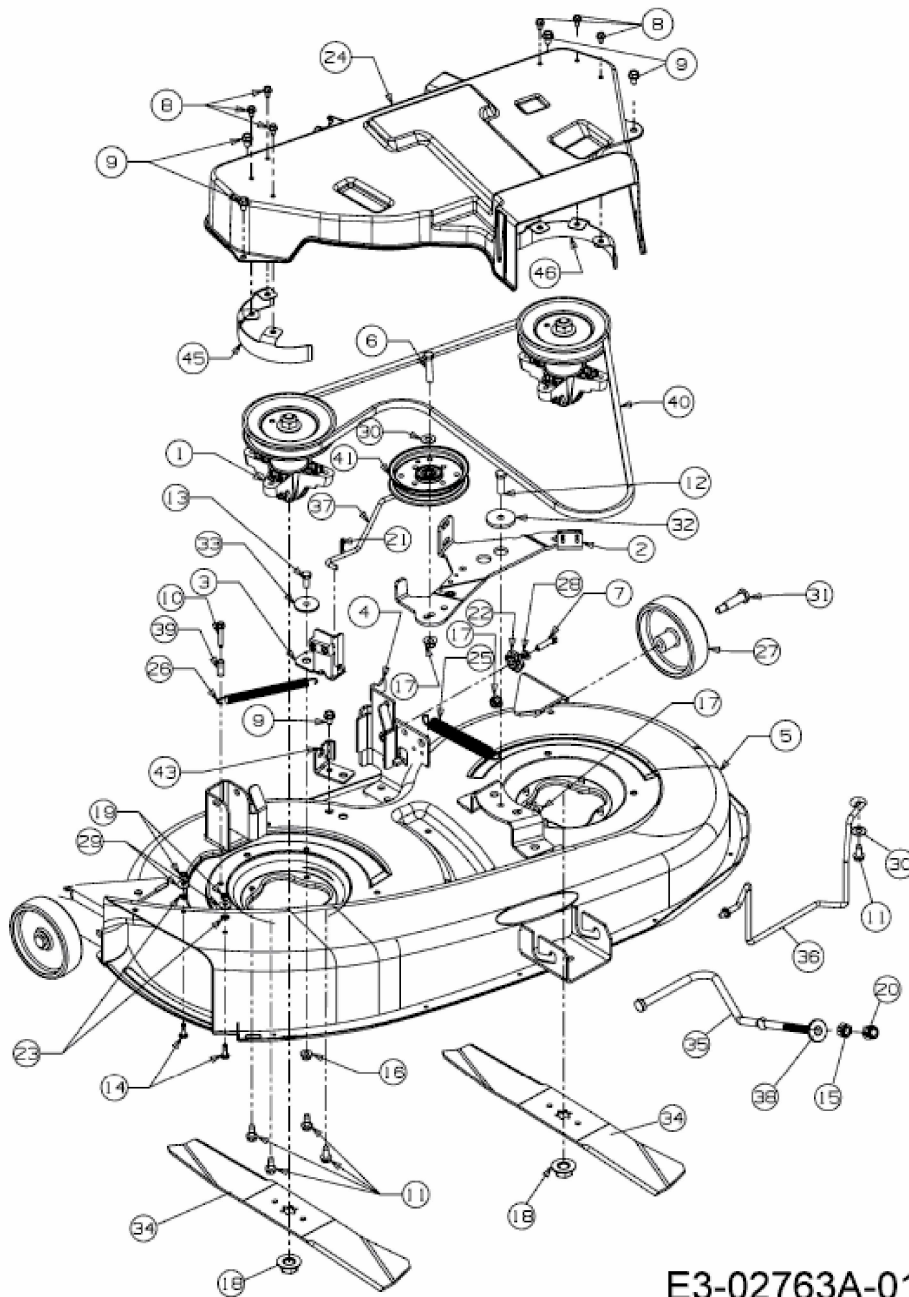

V-RTS 135/96 T > 13AH77TF620 (2008) > MÄHWERK F (38"/96CM)

E3-02763A-01